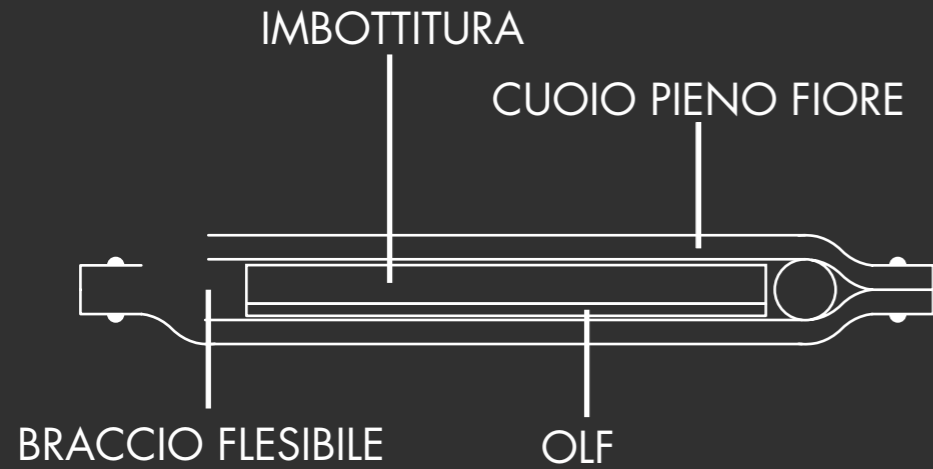

LAMPADA DA LETTURA

FISSAGGIO STRUTTURA-BASE

tegola rivestita internamente
da olt per una maggiore
diffusione della luce
e aggancio del led

medaglione in cuoio
con stampato il marchio

particolare di aggancio
con la tegola in pelle