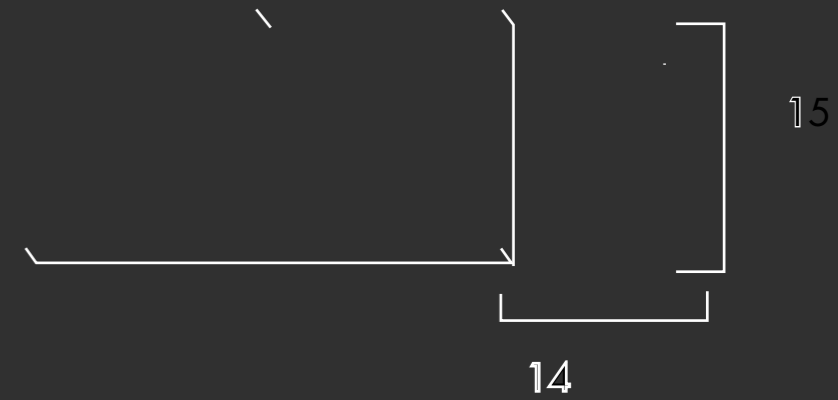

BUTTERFLY

di Valentina Giorgio

Appendiabiti.