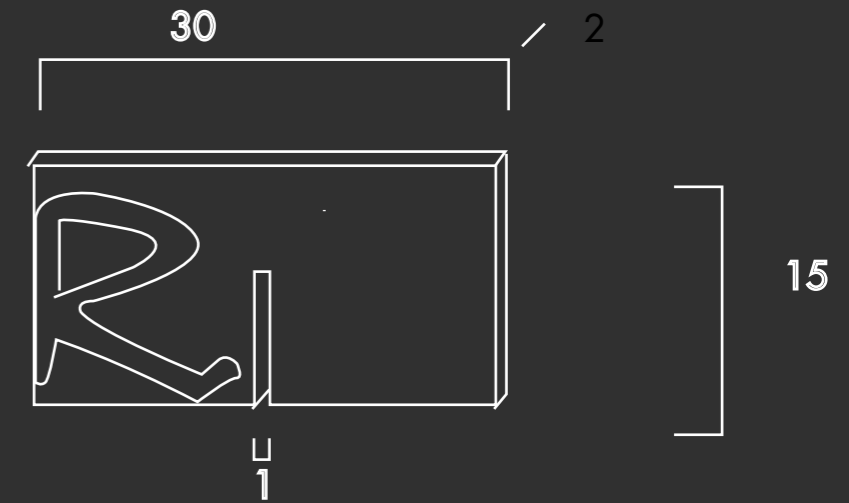

BUTTERFLY

di Valentina Giorgio

Appendiabiti.