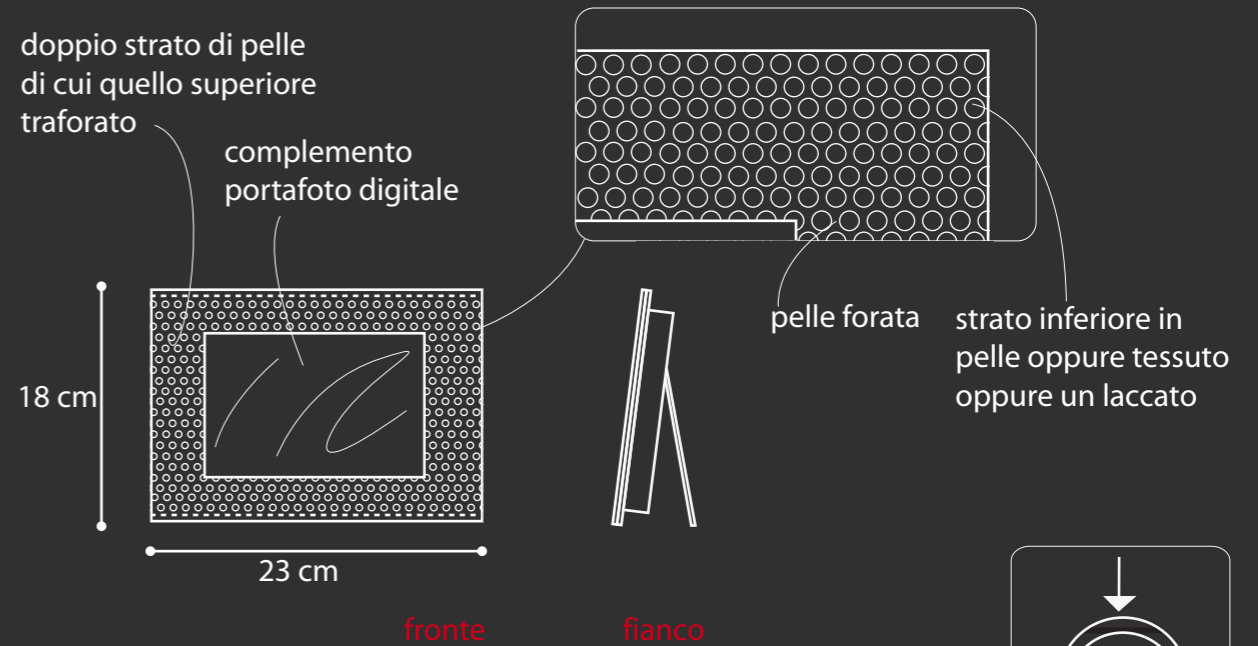

- cuoio
- metallo
- gomma

aggancio al tavo mediante sistema a molla indipendente. Il logo RR funge sia come ornamento che come copertura per il meccanismo.

aggancio in estensione (sezione)

aggancio in estensione e particolari in cuoio (vista laterale)

la protezione in pelle del meccanismo permette il suo occultamento, mantenendo libertà di movimento

aggancio a riposo (sezione)

vista frontale

pianta

SET DA SCRIVANIA

LAMPADE

LAMPADA DA LETTURA

CONCEPTS