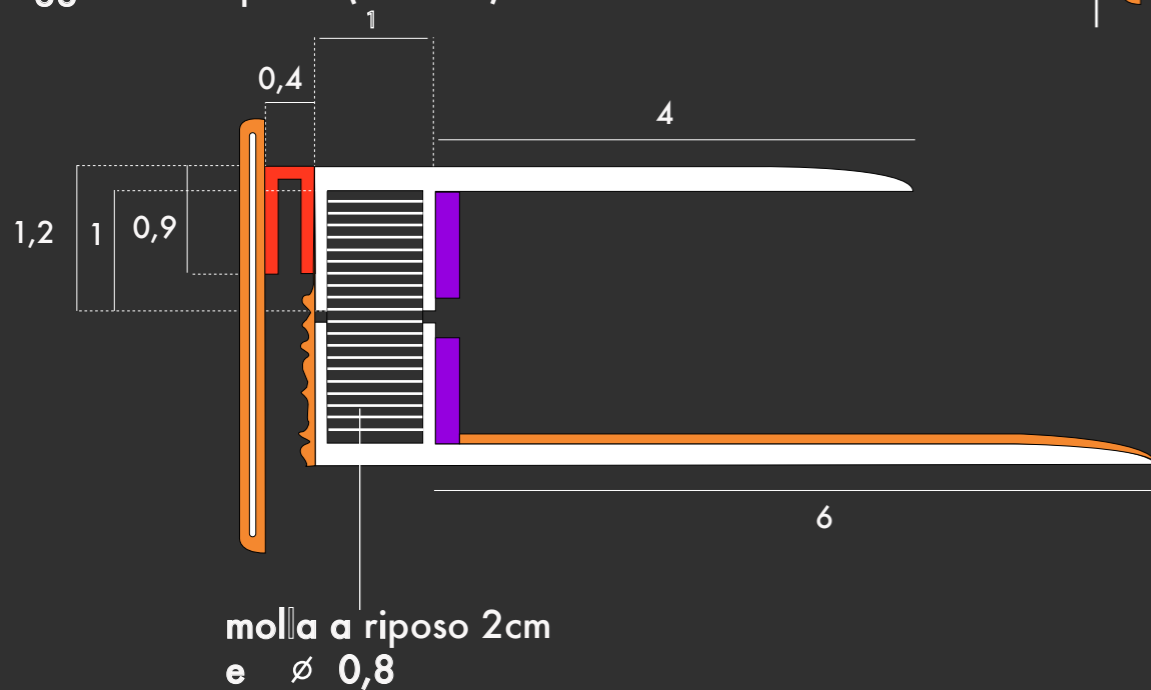

la protezione in pelle del meccanismo permette il suo occultamento, mantenendo libertà di movimento

aggancio a riposo (sezione)