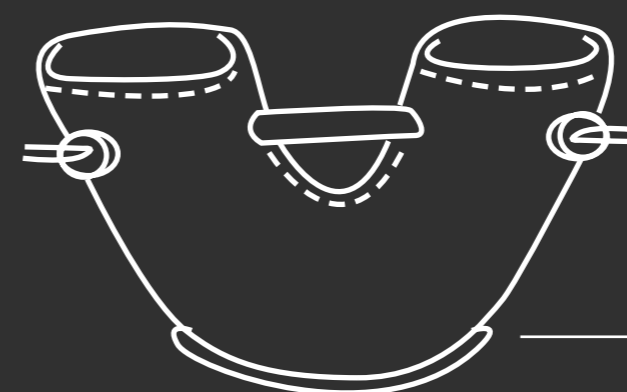

SET TAVOLO SGABELLI PIEGHEVOLI

PROIEZIONI E DIMENSIONI

SET TAVOLO SGABELLI PIEGHEVOLI

PARTICOLARI E FUNZIONAMENTO

le cinghie in cuoio permettono con un semplice gesto di tenere in tensione l'intera struttura

il laccio che passa attraverso le due gambe convergenti nello snodo ha la funzione di un tendine che permette una apertura ad angolo retto

snodi in cuoio

anella in caucciù per proteggere il cuoio degli snodi a contatto con la superficie d'appoggio