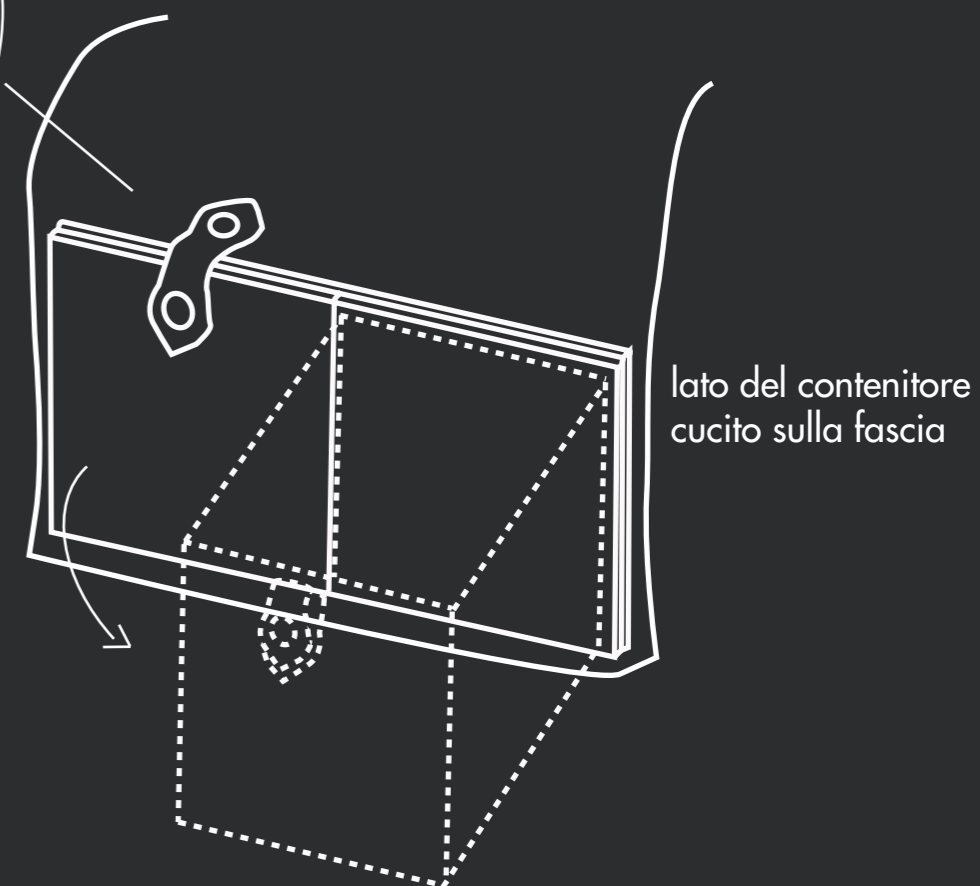

di Valentina Giorgio

Appendiabiti.

BUTTERFLY

di Valentina Giorgio

Appendiabiti.

SET DA TAVOLA

Due fasce separate, pensate ognuna con tasche e ciotole "estraibili" per il servizio da tavola.

Le fasce sono pensate per poter essere arrotolate su se stesse dopo l'utilizzo, e contenute all'interno per della scatola portatutto UtilityBox di Rudi Rabitti.

Dimensione:
120x20

Materiale:
cuoio pieno fiore

SET DA TAVOLA

VELO-CIOTOLA

Dimensioni:
velo aperto, 20x20
velo richiuso-ciotola. 10x10, h 5

Materiale:
cuoio pieno fiore

CONTENITORE ESTRAIBILE

Dimensioni:
10x10, h 10

Materiale:
cuoio pieno fiore

HEMINGWAY

di Sandro Accili

SET DA MARTINI COCKTAIL

SET DA MARTINI COCKTAIL

pianta chiusura

cm 35

cm 25