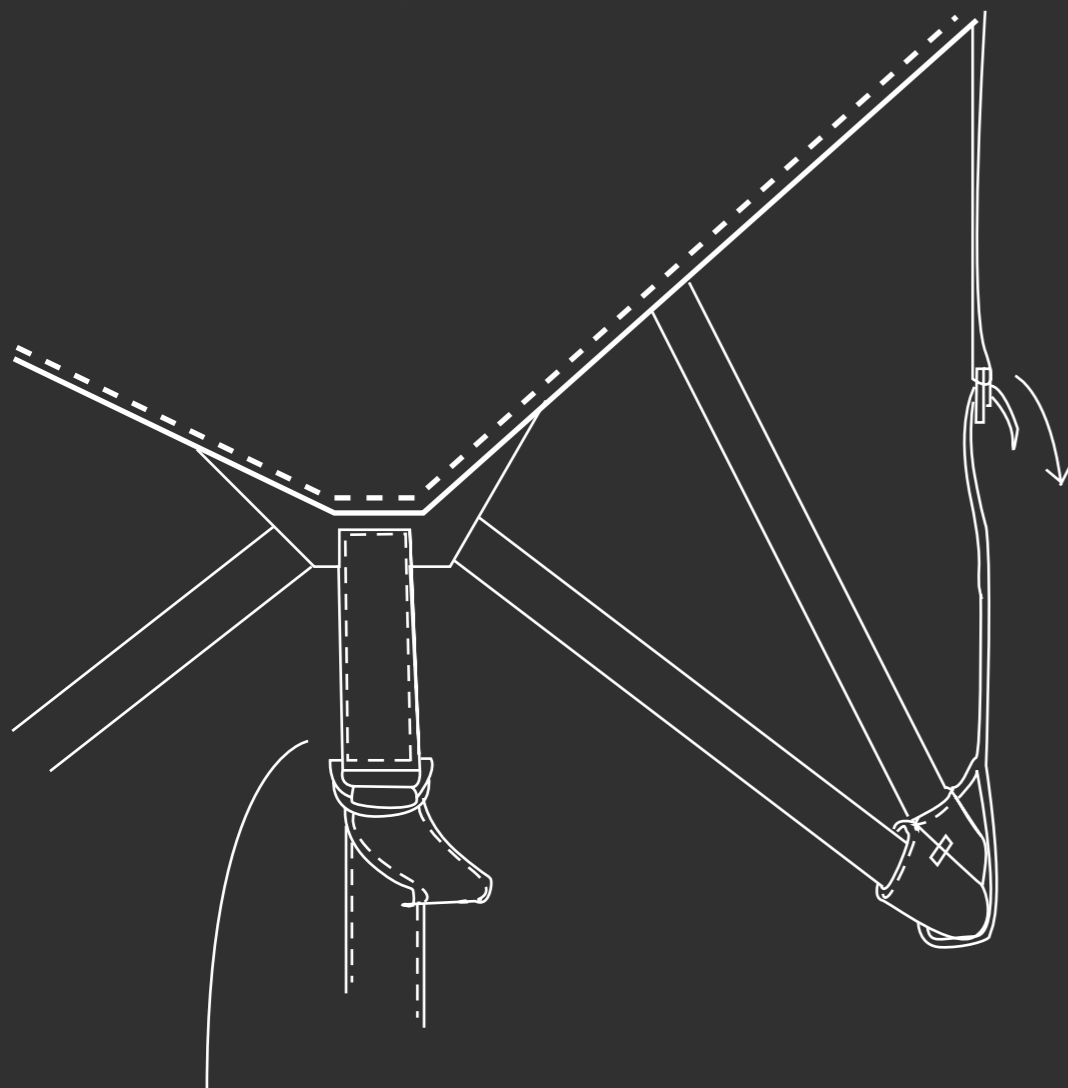

SET TAVOLO SGABELLI PIEGHEVOLI

PROIEZIONI E DIMENSIONI

SET TAVOLO SGABELLI PIEGHEVOLI

PARTICOLARI E FUNZIONAMENTO

le cinghie in cuoio permettono con un semplice gesto di tenere in tensione l'intera struttura

il laccio che passa attraverso le due gambe convergenti nello snodo ha la funzione di un tendine che permette una apertura ad angolo retto

snodi in cuoio

anella in caucciù per proteggere il cuoio degli snodi a contatto con la superficie d'appoggio