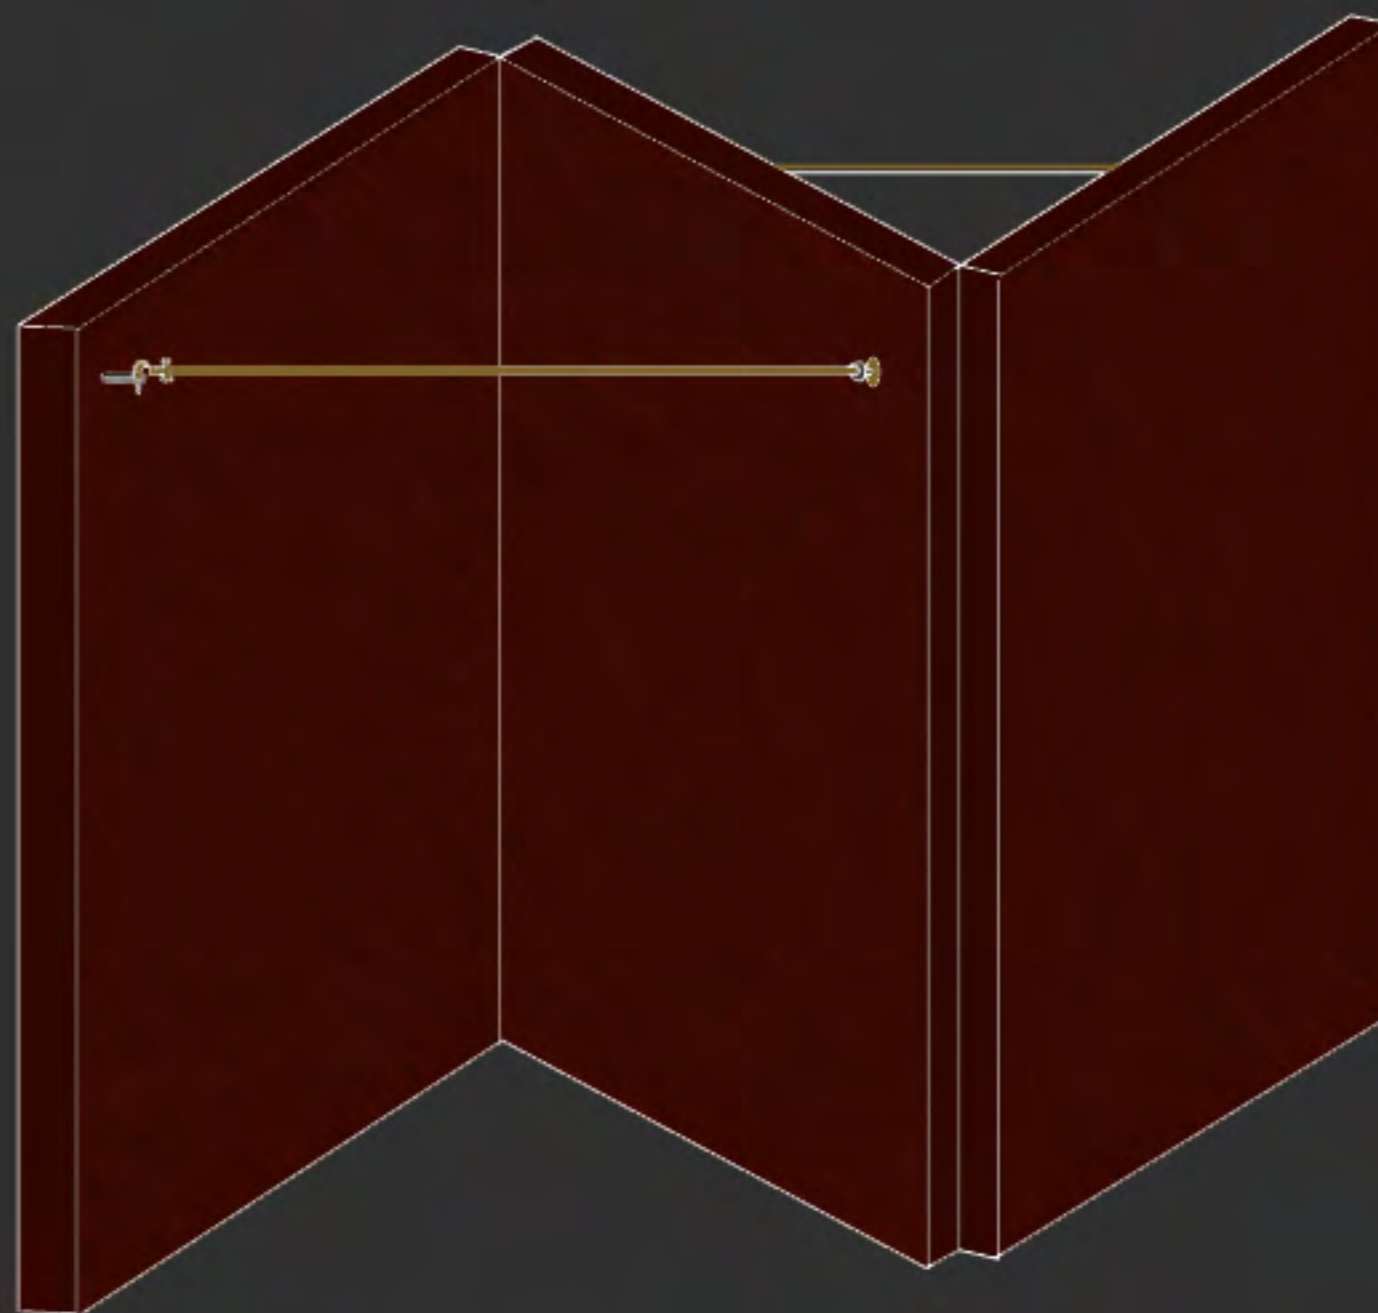

NASCONDINO

PARAVENTO

di Sandra Bourhani