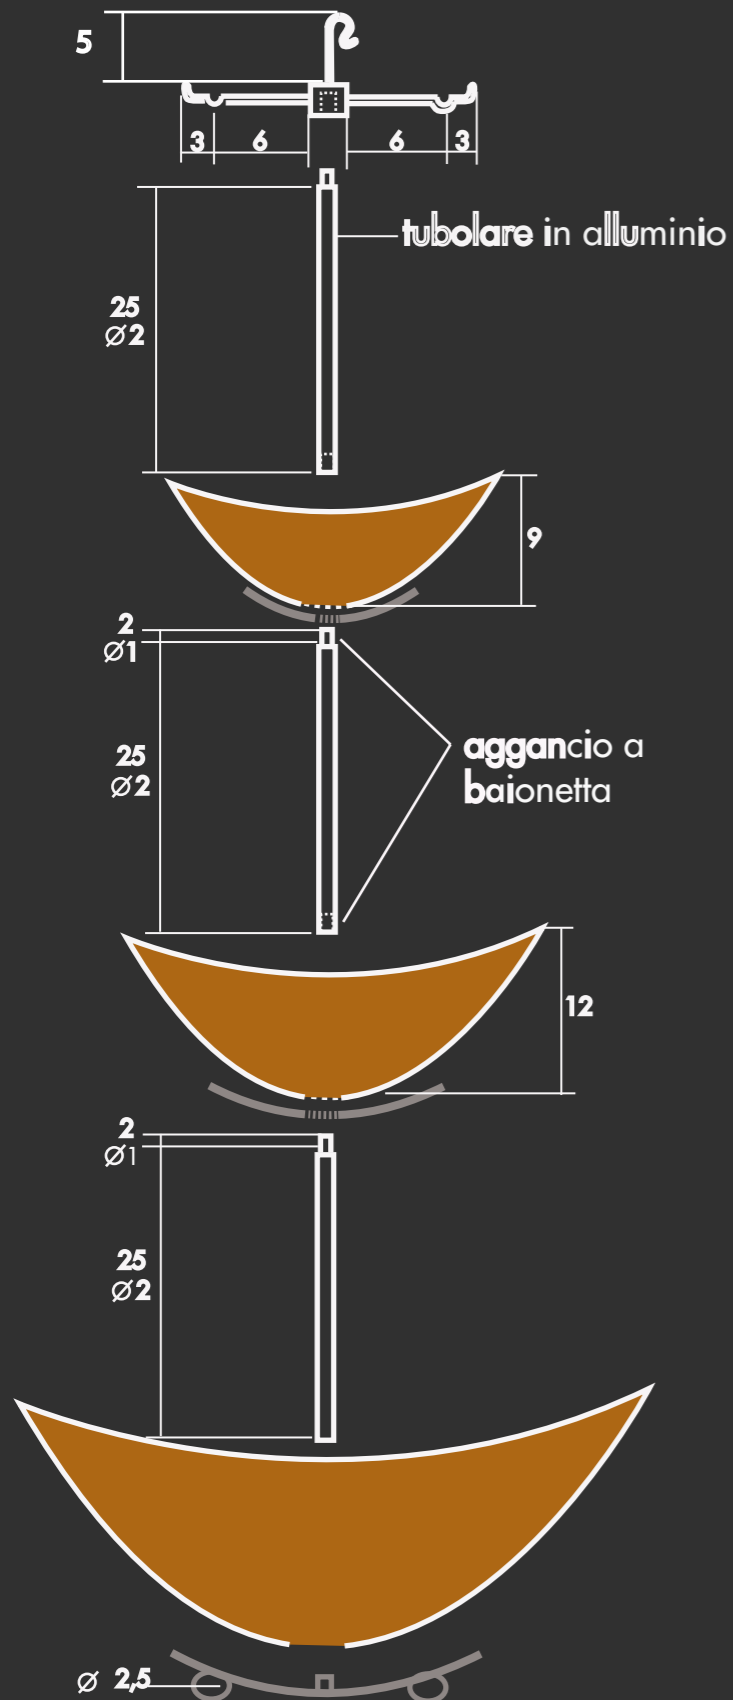

SCALA 1:5, MISURE IN CM.

AROUND 2

di Mariagiovanna Volpari

DETTAGLI E PARTICOLARI

Ciotole

materiali: - cuoio pieno fiore
per l'occhiello: lega di alluminio

Lamierino di sostegno per la ciotola
materiale: lega di alluminio

Dimensione:
120x20

Materiale:
cuoio pieno fiore

SET DA TAVOLA

VELO-CIOTOLA

Dimensioni:
velo aperto, 20x20
velo richiuso-ciotola. 10x10, h 5

Materiale:
cuoio pieno fiore

CONTENITORE ESTRAIBILE

Dimensioni:
10x10, h 10