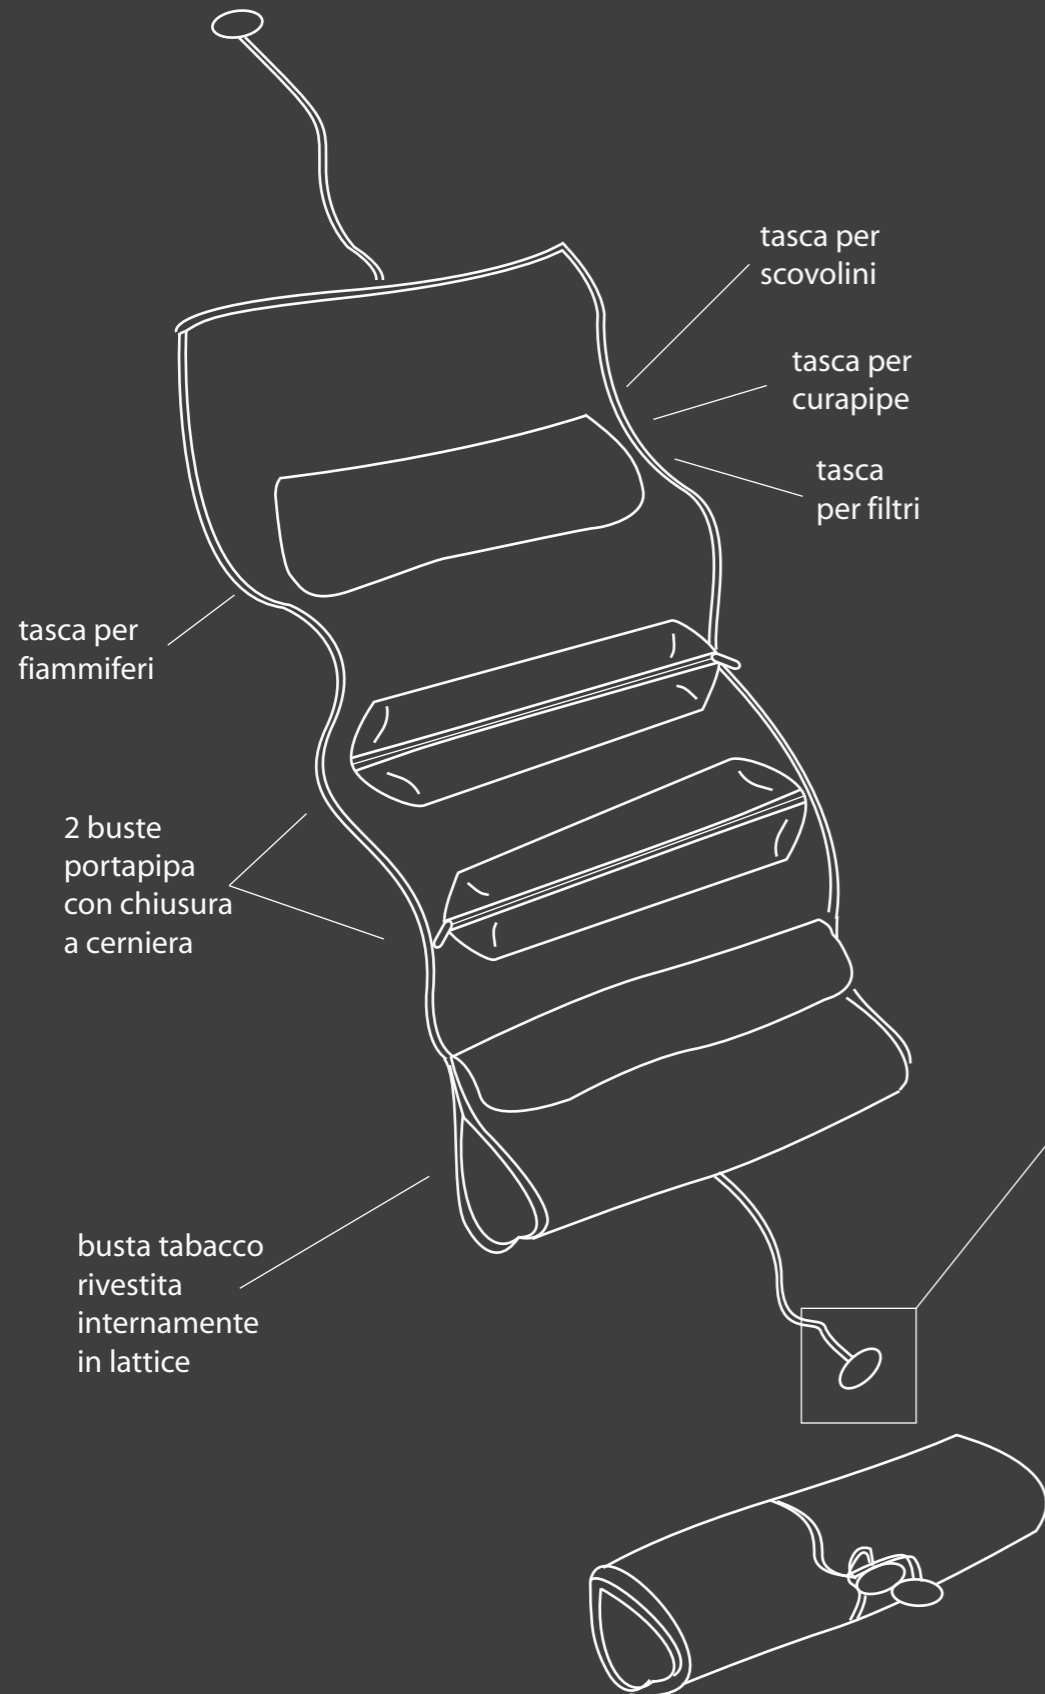

sezione dello snodo particolari interni

STRATEGA

di Simona Canè

SUPPORTO PIEGHEVOLE PER GIOCHI DA TAVOLO (DAMA, SCACCHI, BACKGAMMON E CARTE)

TAVOLO DA GIOCO PIEGHEVOLE PER DAMA, SCACCHI, BACKGAMMON E CARTE

scala 1:10

SET POSACENERI

DA TAVOLO

**POSACENERE
IN PELLE
CON PIOMBINI
INTERNI**

DA TASCA

**rivestimento
interno in fogli
di tessuto non
tessuto
antinfiammabile**

SET FUMATORI PIPA

BUTTERFLY

di Valentina Giorgio

Appendiabiti.

BUTTERFLY

di Valentina Giorgio

Appendiabiti.

SET DA TAVOLA

Due fasce separate, pensate ognuna con tasche e ciotole "estraibili" per il servizio da tavola.

Le fasce sono pensate per poter essere arrotolate su se stesse dopo l'utilizzo, e contenute all'interno per della scatola portatutto UtilityBox di Rudi Rabitti.

Dimensione:
120x20

Materiale:
cuoio pieno fiore

SET DA TAVOLA

VELO-CIOTOLA

Dimensioni:
velo aperto, 20x20
velo richiuso-ciotola. 10x10, h 5

Materiale:
cuoio pieno fiore

CONTENITORE ESTRAIBILE

Dimensioni:
10x10, h 10