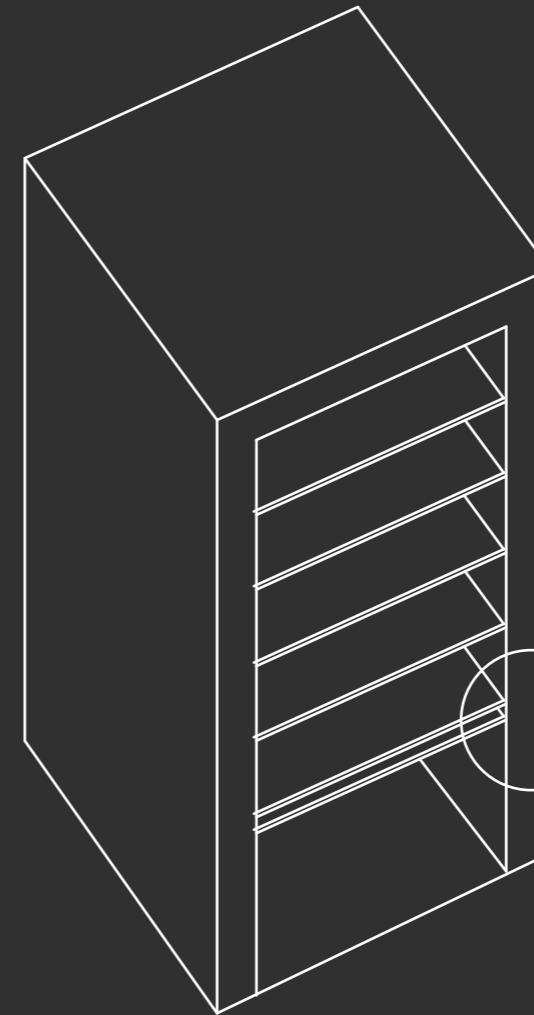

Oggetto preso in esame come
contenuto.

Questa cassettera contiene 5 camicie.

La cassettera è composta di:
5 piani per camicie
1 cesta per le camicie sporche

CASSETTIERA SETTIMANALE (CINQUINA)

Dettaglio corsia sacco

Dettaglio piedino di gomma, possono essere sostituiti da delle rotelline.

piedino in gomma
(diametro 1 cm)

Dettaglio corsia

Dettaglio piano per cesta

Gancio per sacco

Sacco di nylon per la
bincheria sporca

AROUND 1

di Mariagiovanna Volpari

ETAGERE PORTA FRUTTA SECCA, DA TAVOLO E SOSPESA.
PER LE ALZATE LE CIOTOLE RUDI RABBITI, PER LA STRUTTURA TUBOLARI E
SOSTEGNI IN LEGA DI ALLUMINIO CROMATO O SMALTATO.

AROUND 2

ETAGERE PORTA RIVISTE, DA TERRA.
PER LE ALZATE LE CIOTOLE RUDI RABBITI, PER LA STRUTTURA TUBOLARI E SOSTEGNI
IN LEGA DI ALLUMINIO CROMATO O SMALTATO.

AROUND 1

di Mariagiovanna Volpari

DETTAGLI E PARTICOLARI