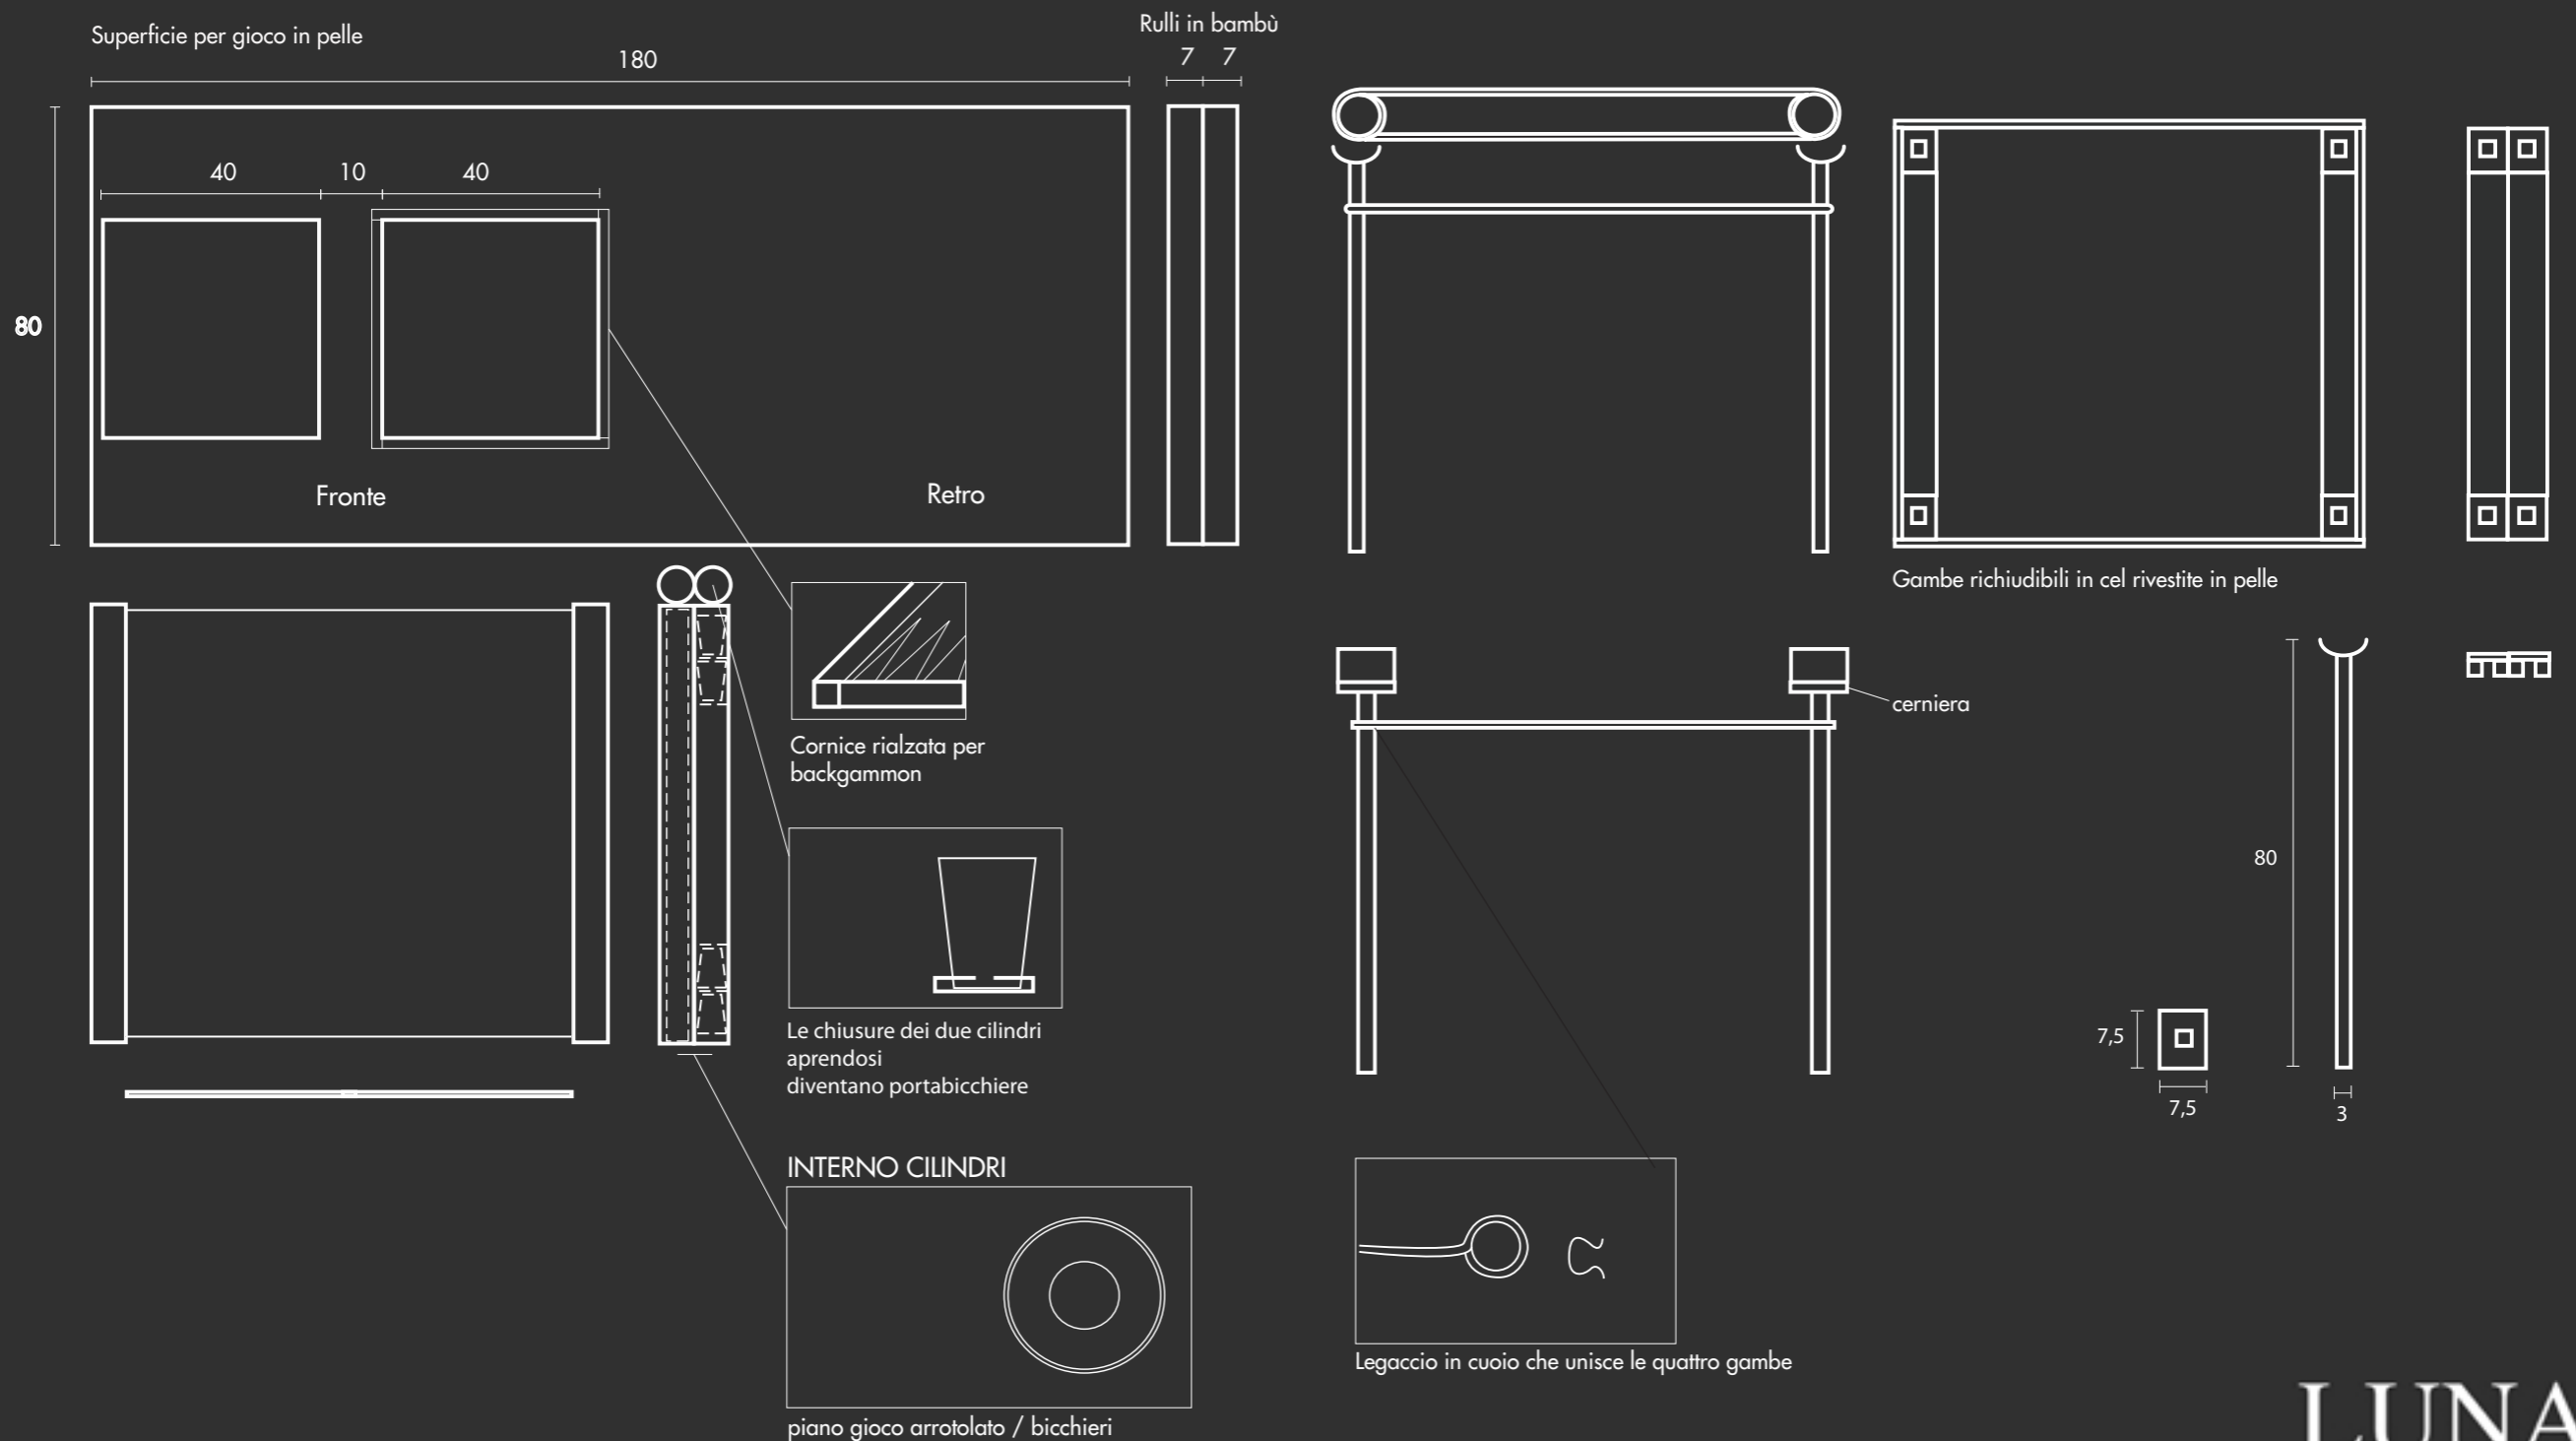

TAVOLO DA GIOCO PIEGHEVOLE PER DAMA, SCACCHI, BACKGAMMON E CARTE

scala 1:10