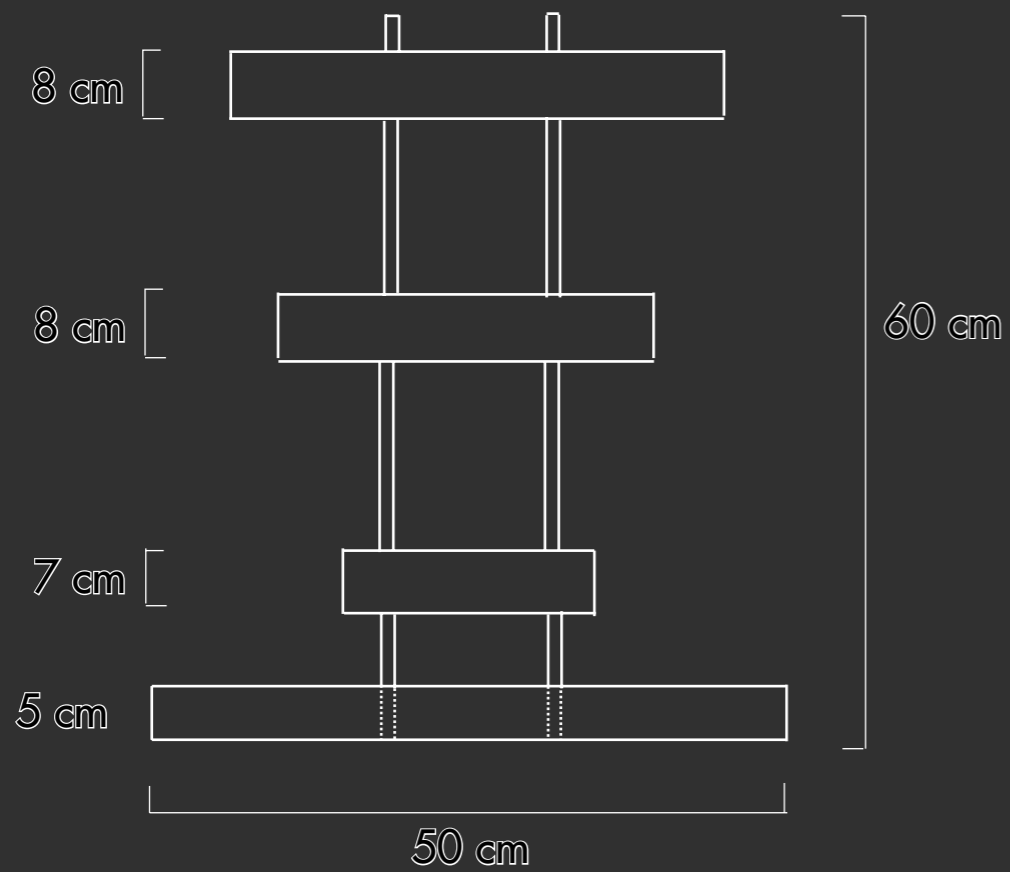

SNAKE

di Sandra Bourhani

PORTA OMBRELLI

FRONTE