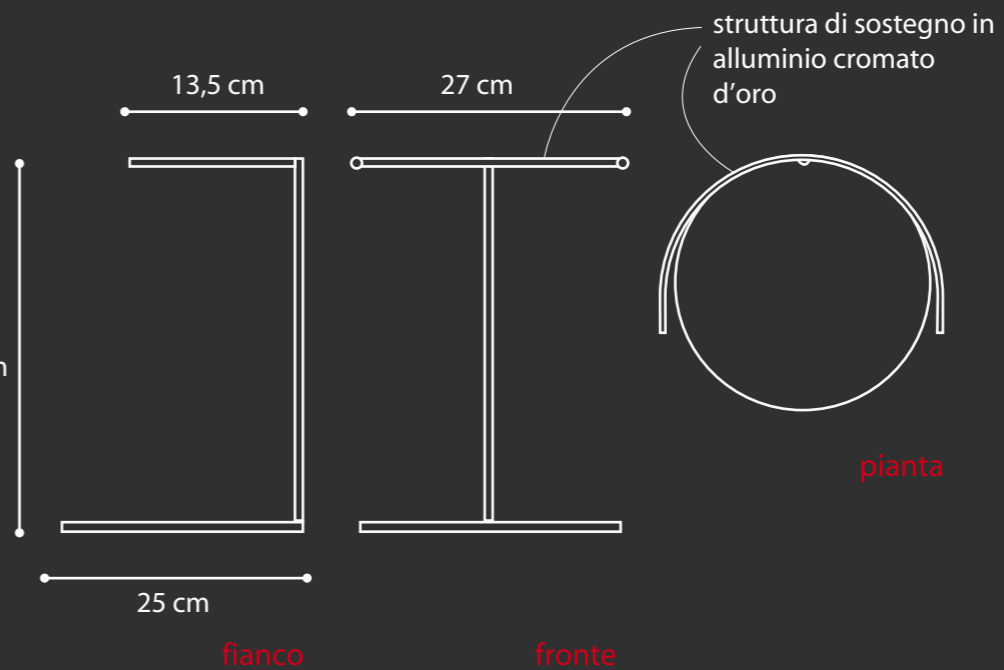

SET DA SCRIVANIA