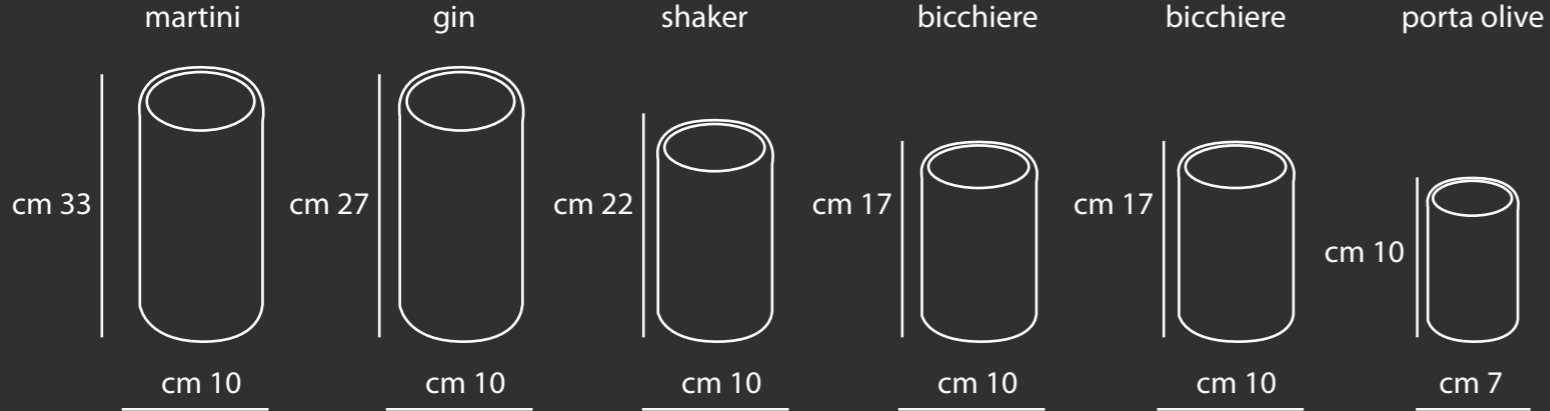

HEMINGWAY

di Sandro Accili

SET DA MARTINI COCKTAIL