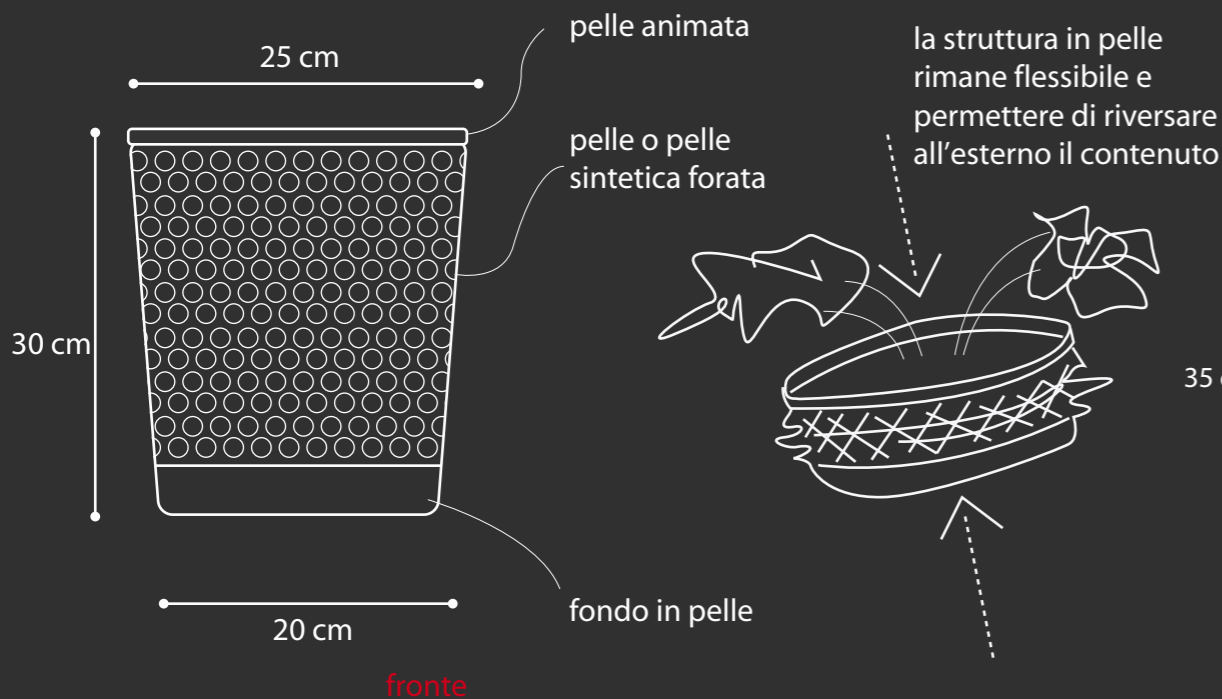

- cuoio
- metallo
- gomma

aggancio al tavo mediante sistema a molla indipendente. Il logo RR funge sia come ornamento che come copertura per il meccanismo.

aggancio in estensione (sezione)

aggancio in estensione e particolari in cuoio (vista laterale)

la protezione in pelle del meccanismo permette il suo occultamento, mantenendo libertà di movimento

aggancio a riposo (sezione)

vista frontale

pianta

SET DA SCRIVANIA

LAMPADE

LAMPADA DA LETTURA

CONCEPTS