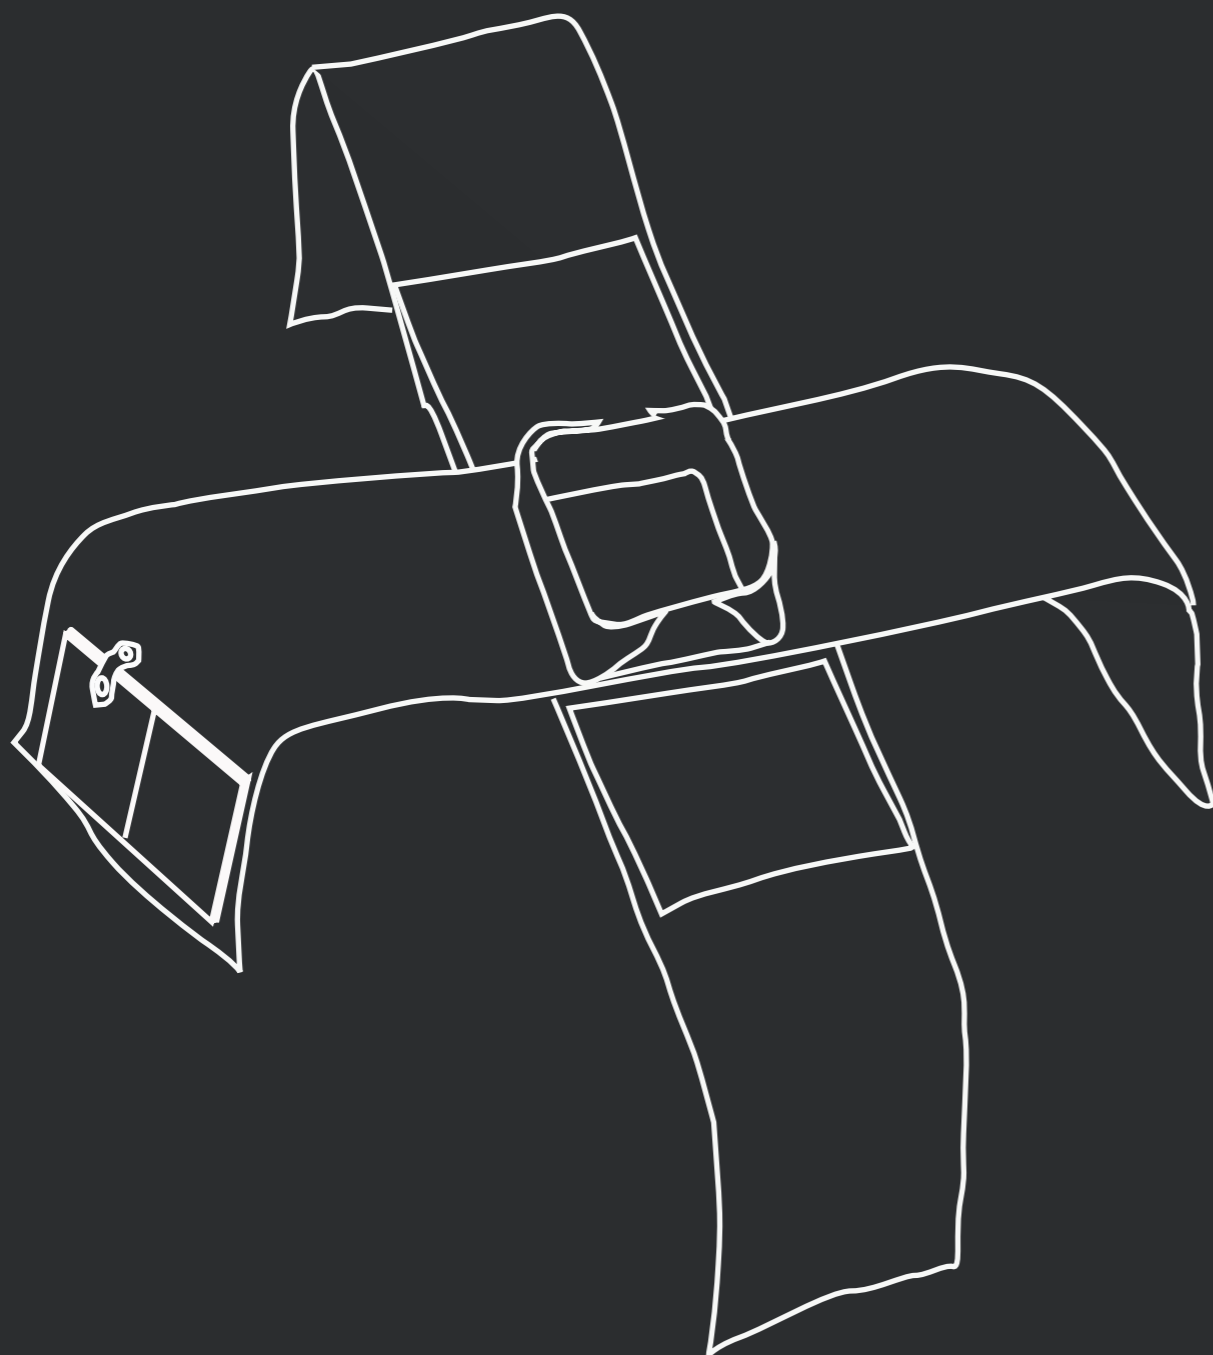

di Valentina Giorgio

Appendiabiti.

BUTTERFLY

di Valentina Giorgio

Appendiabiti.

SET DA TAVOLA

Due fasce separate, pensate ognuna con tasche e ciotole "estraibili" per il servizio da tavola.

Le fasce sono pensate per poter essere arrotolate su se stesse dopo l'utilizzo, e contenute all'interno per della scatola portatutto UtilityBox di Rudi Rabitti.