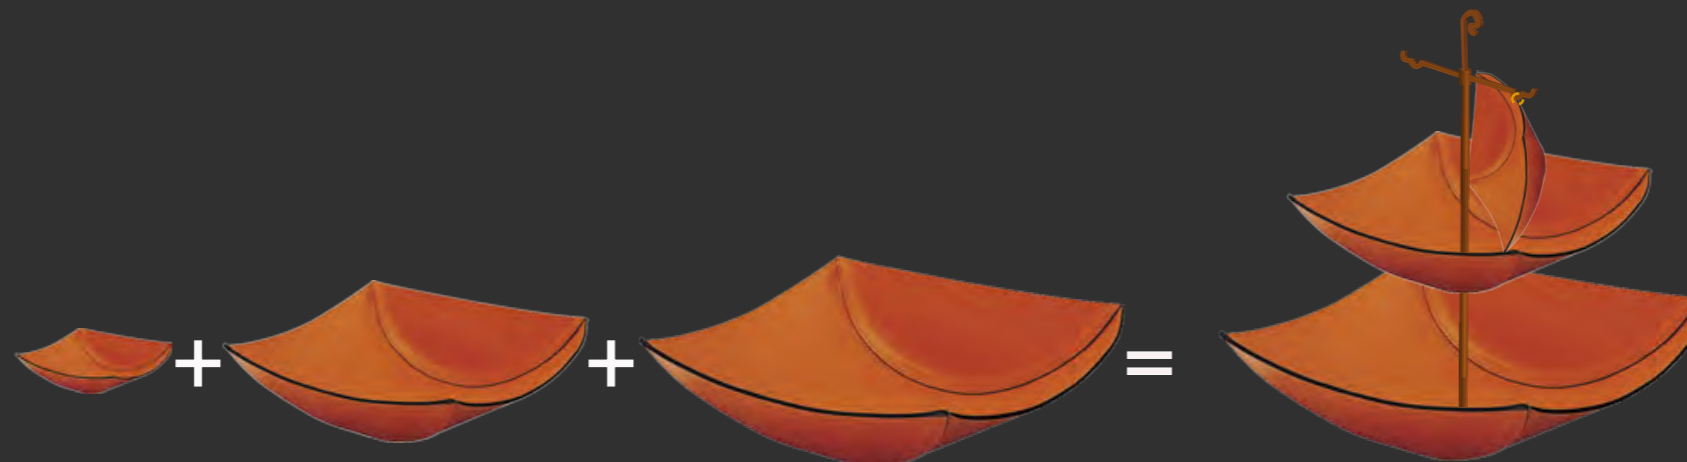

Dettaglio piedino di gomma, possono essere sostituiti da delle rotelline.

piedino in gomma
(diametro 1 cm)

Dettaglio corsia

Dettaglio piano per cesta

Gancio per sacco

Sacco di nylon per la
bincheria sporca

AROUND 1

di Mariagiovanna Volpari

ETAGERE PORTA FRUTTA SECCA, DA TAVOLO E SOSPESA.
PER LE ALZATE LE CIOTOLE RUDI RABBITI, PER LA STRUTTURA TUBOLARI E
SOSTEGNI IN LEGA DI ALLUMINIO CROMATO O SMALTATO.

AROUND 2

ETAGERE PORTA RIVISTE, DA TERRA.
PER LE ALZATE LE CIOTOLE RUDI RABBITI, PER LA STRUTTURA TUBOLARI E SOSTEGNI
IN LEGA DI ALLUMINIO CROMATO O SMALTATO.

AROUND 1

di Mariagiovanna Volpari

DETTAGLI E PARTICOLARI

SCALA 1:5, MISURE IN CM.

AROUND 2

di Mariagiovanna Volpari

DETTAGLI E PARTICOLARI

Ciotole

materiali: - cuoio pieno fiore
per l'occhiello: lega di alluminio

Lamierino di sostegno per la ciotola
materiale: lega di alluminio