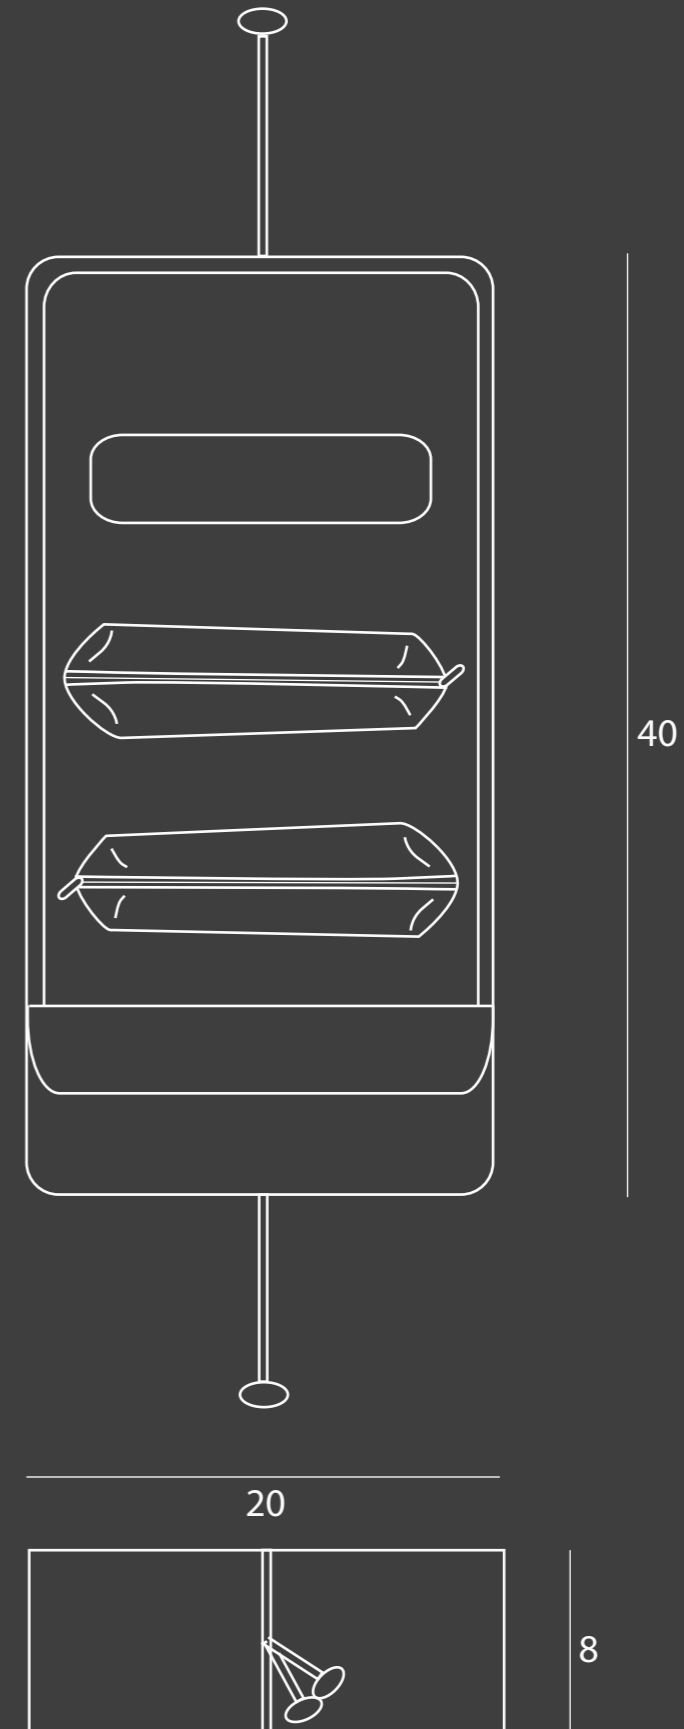

SET FUMATORI PIPA