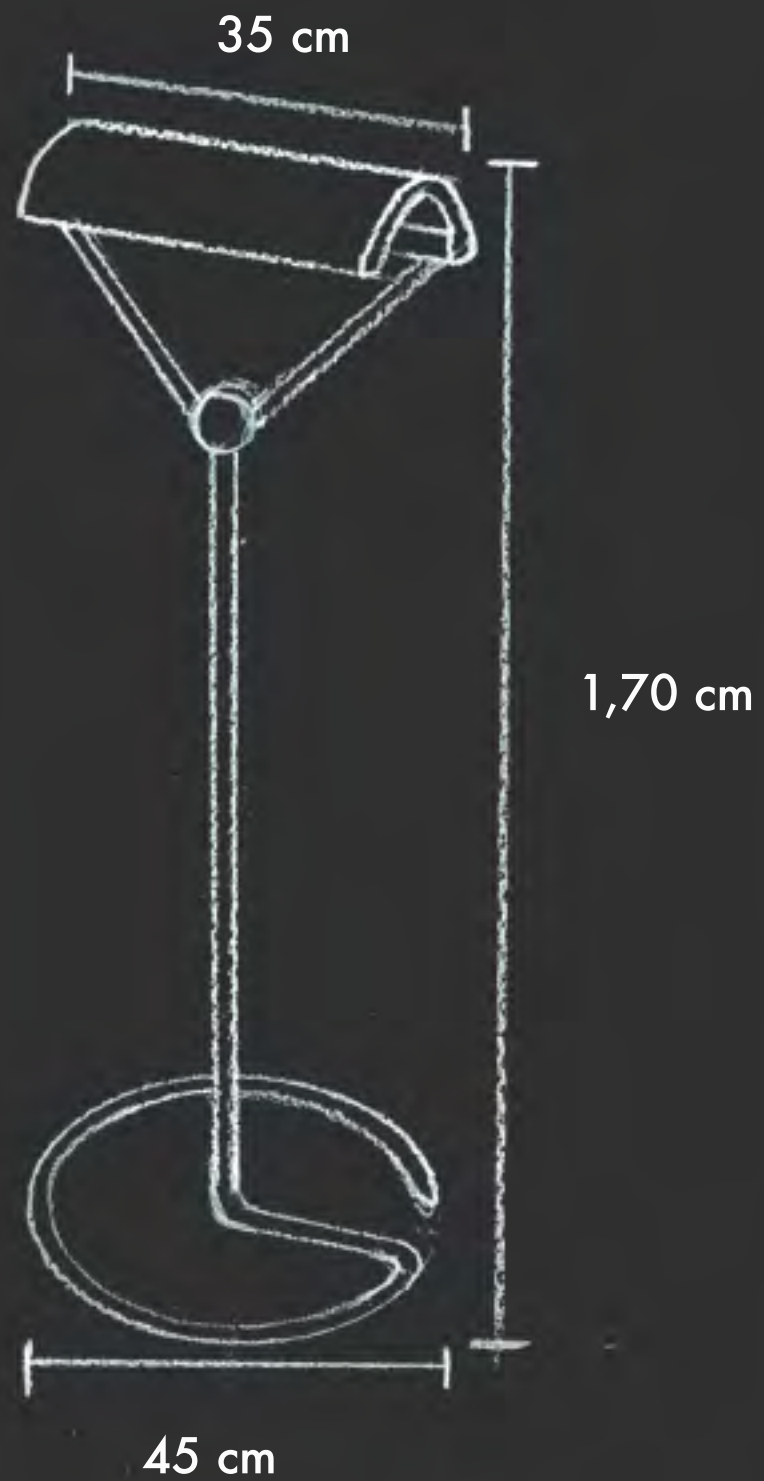

Dettaglio piedino di gomma, possono essere sostituiti da delle rotelline.

piedino in gomma
(diametro 1 cm)

Dettaglio corsia

Dettaglio piano per cesta

Gancio per sacco

Sacco di nylon per la
bincheria sporca

Dimensione:
120x20

Materiale:
cuoio pieno fiore

SET DA TAVOLA

VELO-CIOTOLA

Dimensioni:
velo aperto, 20x20
velo richiuso-ciotola. 10x10, h 5

Materiale:
cuoio pieno fiore

CONTENITORE ESTRAIBILE

Dimensioni:
10x10, h 10

LAMPADA DA LETTURA

FISSAGGIO STRUTTURA-BASE

tegola rivestita internamente
da olt per una maggiore
diffusione della luce
e aggancio del led

medaglione in cuoio
con stampato il marchio

particolare di aggancio
con la tegola in pelle