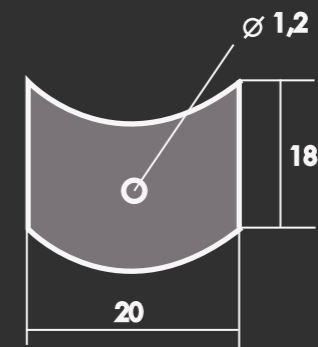

SCALA 1:5, MISURE IN CM.

AROUND 2

di Mariagiovanna Volpari

DETTAGLI E PARTICOLARI

Ciotole

materiali: - cuoio pieno fiore
per l'occhiello: lega di alluminio

Lamierino di sostegno per la ciotola
materiale: lega di alluminio