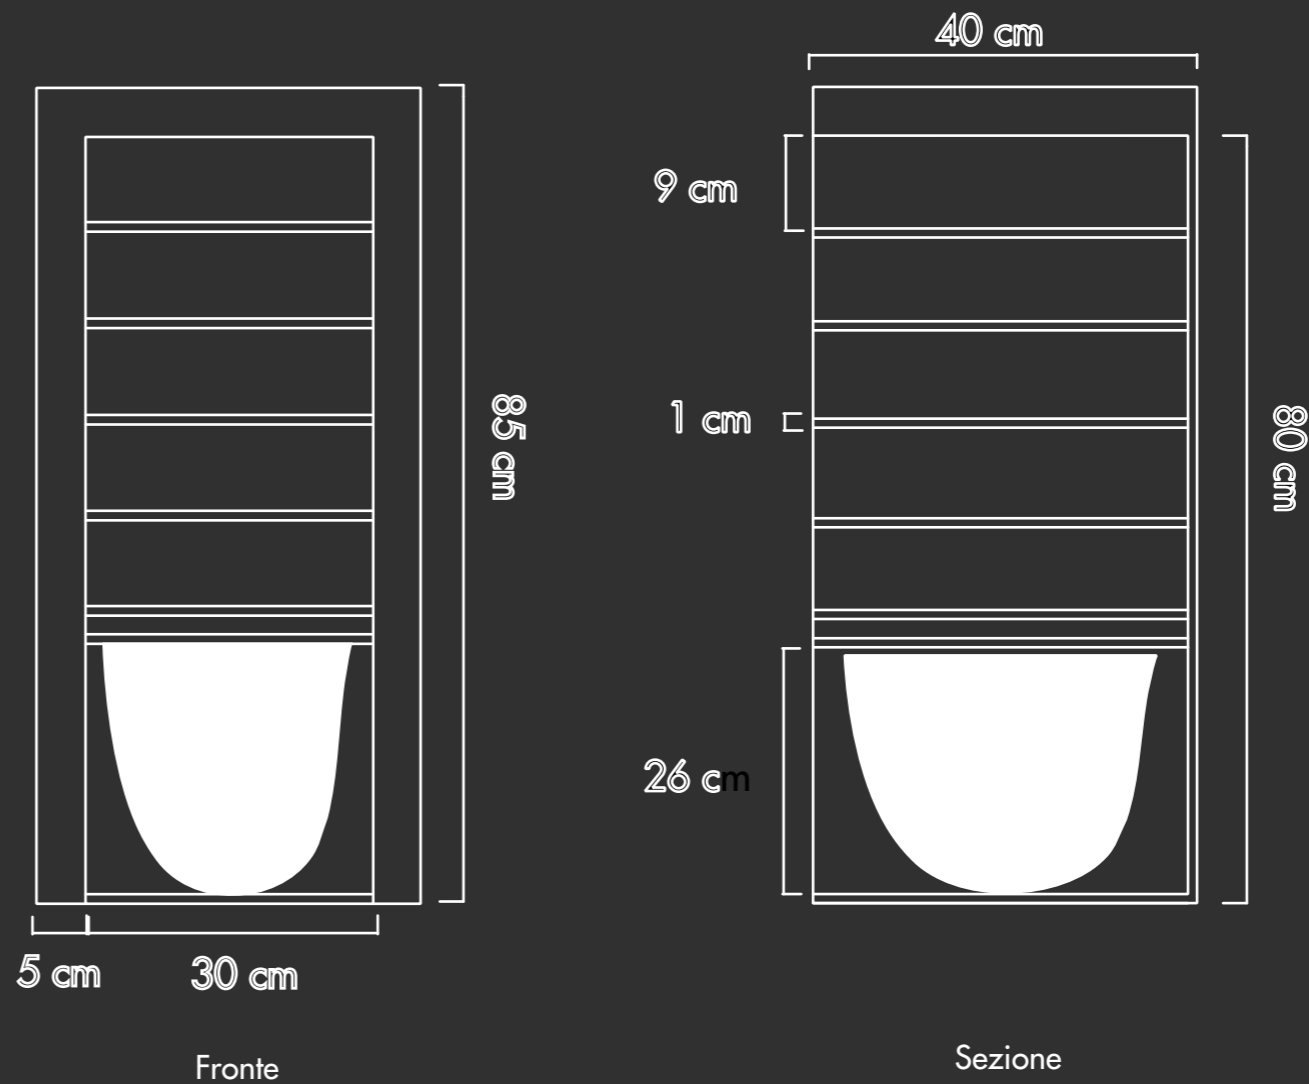

Oggetto preso in esame come
contenuto.

Questa cassettera contiene 5 camicie.

La cassettera è composta di:
5 piani per camicie
1 cesta per le camicie sporche

CASSETTIERA SETTIMANALE (CINQUINA)

Dettaglio corsia sacco

Dettaglio piedino di gomma, possono essere sostituiti da delle rotelline.

piedino in gomma
(diametro 1 cm)

Dettaglio corsia

Dettaglio piano per cesta

Gancio per sacco

Sacco di nylon per la
bincheria sporca

SCALA 1:5, MISURE IN CM.

AROUND 2

di Mariagiovanna Volpari

DETTAGLI E PARTICOLARI

Ciotole

materiali: - cuoio pieno fiore
per l'occhiello: lega di alluminio

Lamierino di sostegno per la ciotola
materiale: lega di alluminio

Dimensione:
120x20

Materiale:
cuoio pieno fiore

SET DA TAVOLA

VELO-CIOTOLA

Dimensioni:
velo aperto, 20x20
velo richiuso-ciotola. 10x10, h 5

Materiale:
cuoio pieno fiore

CONTENITORE ESTRAIBILE

Dimensioni:
10x10, h 10