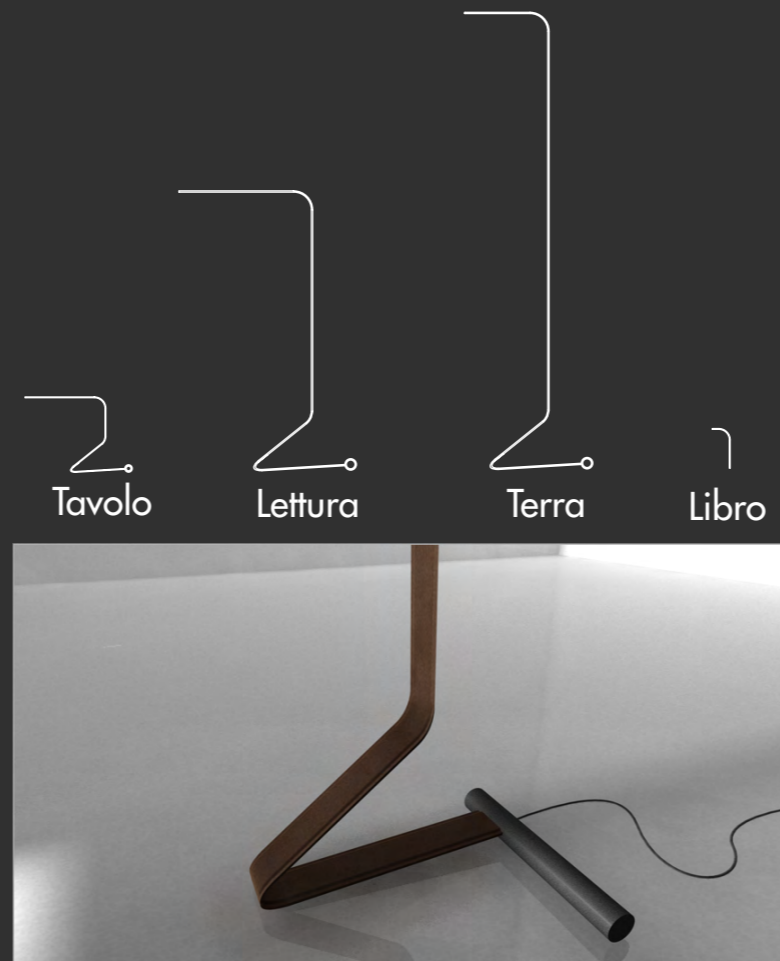

- cuoio
- metallo
- gomma

aggancio al tavo mediante sistema a molla indipendente. Il logo RR funge sia come ornamento che come copertura per il meccanismo.

aggancio in estensione (sezione)

aggancio in estensione e particolari in cuoio (vista laterale)

- _Cuoio: un materiale vivo
- _Il tatto come valore aggiunto
- _Artigianato e Industria

MATERIALI

- _Struttura: alluminio
tubolari flessibili
- _Rivestimento: cuoio pieno fiore
- _Sorgente: neon/leds
olf

MAMBA

di Giorgio Masini

LAMPADA DA LETTURA

SERIE MAMBA

OLF

3M Optical Lightning Film

Materiale plastico che conduce una fonte di luce lineare o puntiforme su tutta la propria superficie. Leggero, flessibile e facilmente tagliabile.
Prodotto da 3M.

LAMPADA DA LETTURA

FISSAGGIO STRUTTURA-BASE

tegola rivestita internamente
da olt per una maggiore
diffusione della luce
e aggancio del led

medaglione in cuoio
con stampato il marchio

particolare di aggancio
con la tegola in pelle