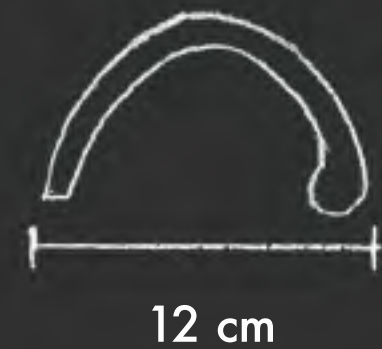

fianco della tegola