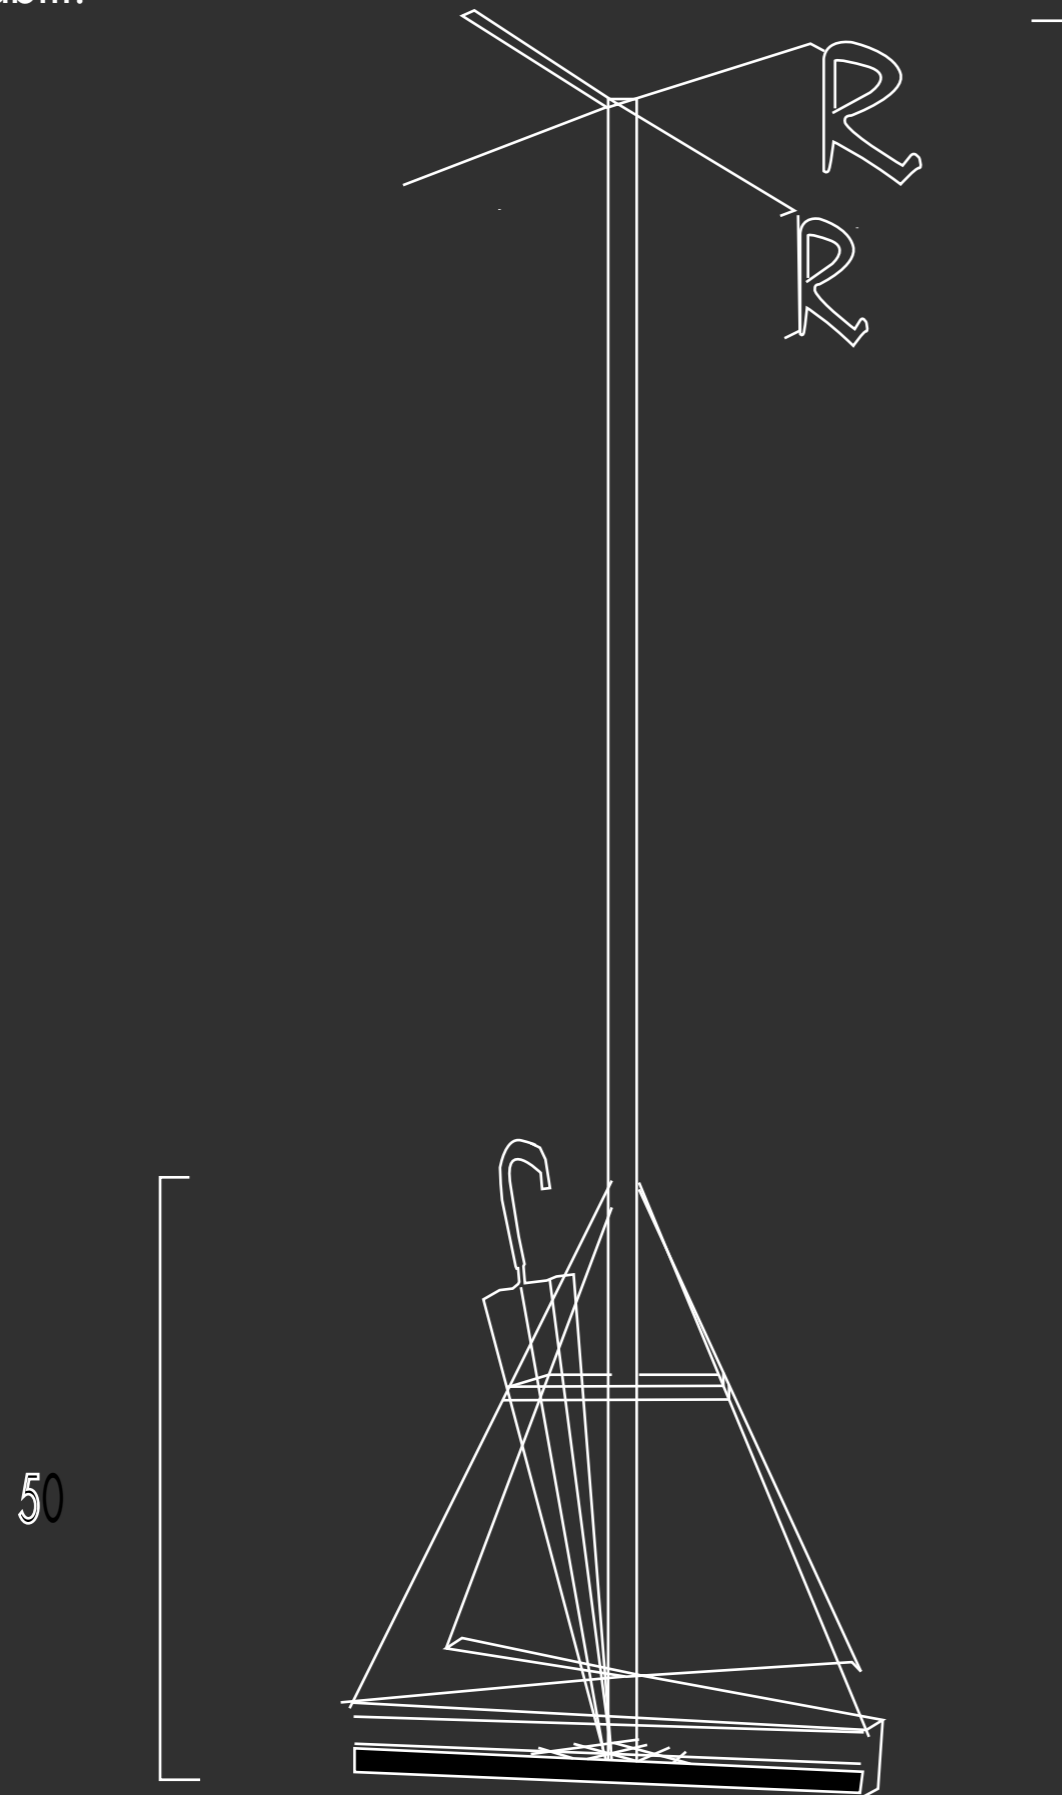

BUTTERFLY

di Valentina Giorgio

Appendiabiti.