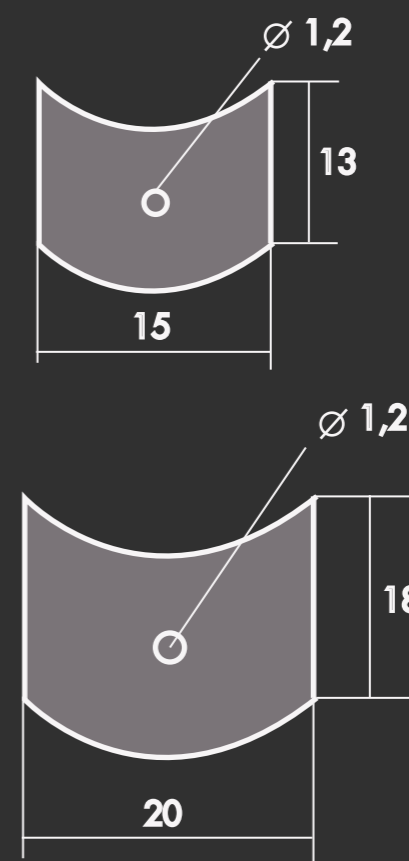

ETAGERE PORTA RIVISTE, DA TERRA.
PER LE ALZATE LE CIOTOLE RUDI RABBITI, PER LA STRUTTURA TUBOLARI E SOSTEGNI
IN LEGA DI ALLUMINIO CROMATO O SMALTATO.

AROUND 1

di Mariagiovanna Volpari

DETTAGLI E PARTICOLARI

Ciotole

materiali: - cuoio pieno fiore
per l'occhiello: lega di alluminio

Accessori

appendibili ai ganci: - ciotola piccola per gusci
- schiaccianoci

Lamierino di sostegno per la ciotola

materiale: lega di alluminio

SCALA 1:5, MISURE IN CM.

AROUND 2

di Mariagiovanna Volpari

DETTAGLI E PARTICOLARI

Ciotole

materiali: - cuoio pieno fiore
per l'occhiello: lega di alluminio

Lamierino di sostegno per la ciotola
materiale: lega di alluminio

12

fronte

4

prospettiva

SVUOTA TASCHE

5,5

12

5,5