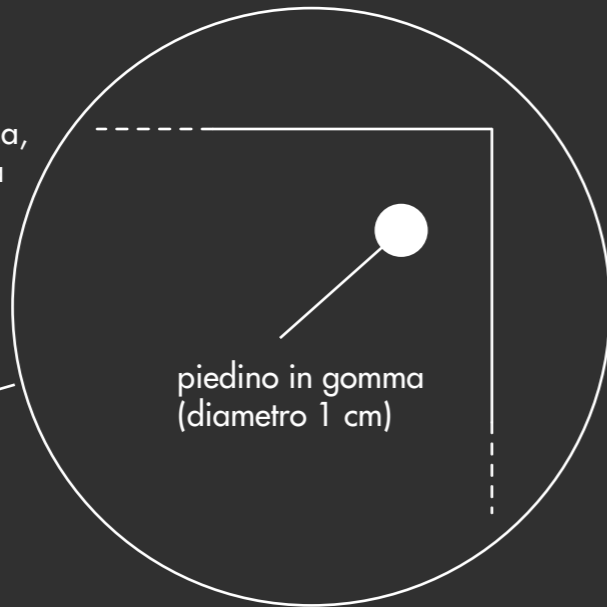

Oggetto preso in esame come
contenuto.

Questa cassettera contiene 5 camicie.

La cassettera è composta di:
5 piani per camicie
1 cesta per le camicie sporche

CASSETTIERA SETTIMANALE (CINQUINA)

Dettaglio corsia sacco

Dettaglio piedino di gomma, possono essere sostituiti da delle rotelline.

piedino in gomma
(diametro 1 cm)

Dettaglio corsia

Dettaglio piano per cesta

Gancio per sacco

Sacco di nylon per la
bincheria sporca