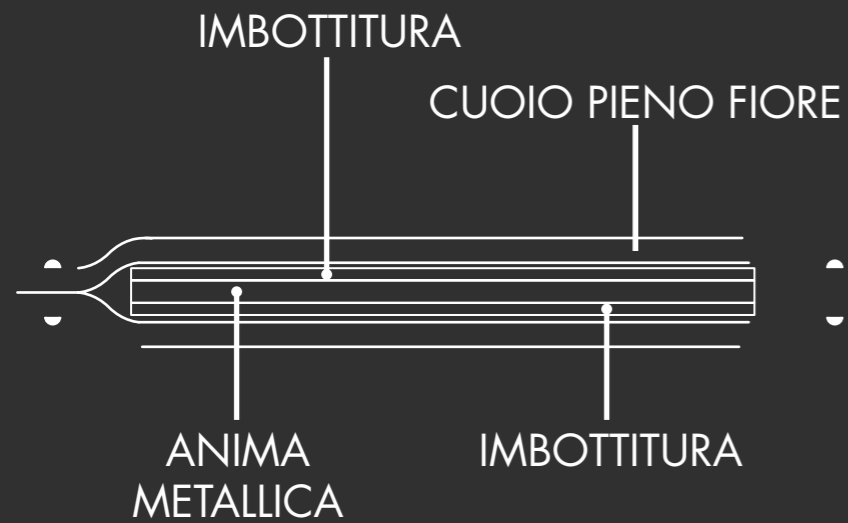

- cuoio
- metallo
- gomma

aggancio al tavo mediante sistema a molla indipendente. Il logo RR funge sia come ornamento che come copertura per il meccanismo.

aggancio in estensione (sezione)

aggancio in estensione e particolari in cuoio (vista laterale)

- _Cuoio: un materiale vivo
- _Il tatto come valore aggiunto
- _Artigianato e Industria

MATERIALI

- _Struttura: alluminio
tubolari flessibili
- _Rivestimento: cuoio pieno fiore
- _Sorgente: neon/leds
olf

MAMBA

di Giorgio Masini

LAMPADA DA LETTURA

SERIE MAMBA

OLF

3M Optical Lightning Film

Materiale plastico che conduce una fonte di luce lineare o puntiforme su tutta la propria superficie. Leggero, flessibile e facilmente tagliabile.
Prodotto da 3M.

LAMPADA DA LETTURA

FISSAGGIO STRUTTURA-BASE

tegola rivestita internamente
da olt per una maggiore
diffusione della luce
e aggancio del led

medaglione in cuoio
con stampato il marchio

particolare di aggancio
con la tegola in pelle