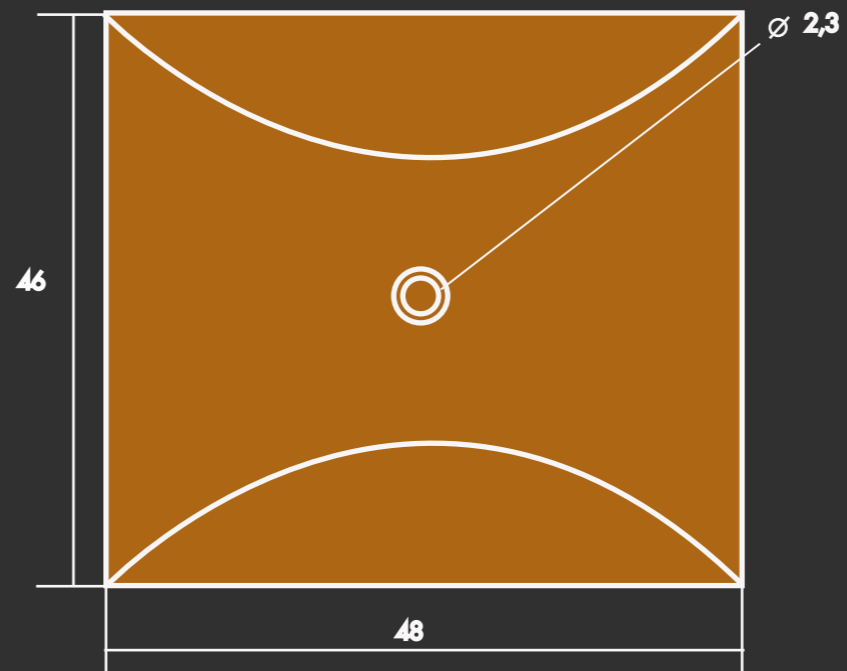

SCALA 1:5, MISURE IN CM.

AROUND 2

di Mariagiovanna Volpari

DETTAGLI E PARTICOLARI

Ciotole

materiali: - cuoio pieno fiore
per l'occhiello: lega di alluminio

Lamierino di sostegno per la ciotola
materiale: lega di alluminio