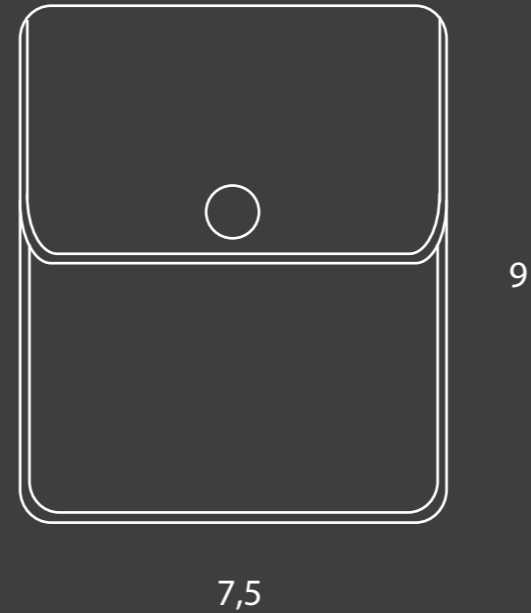

DA TASCA

**rivestimento
interno in fogli
di tessuto non
tessuto
antinfiammabile**