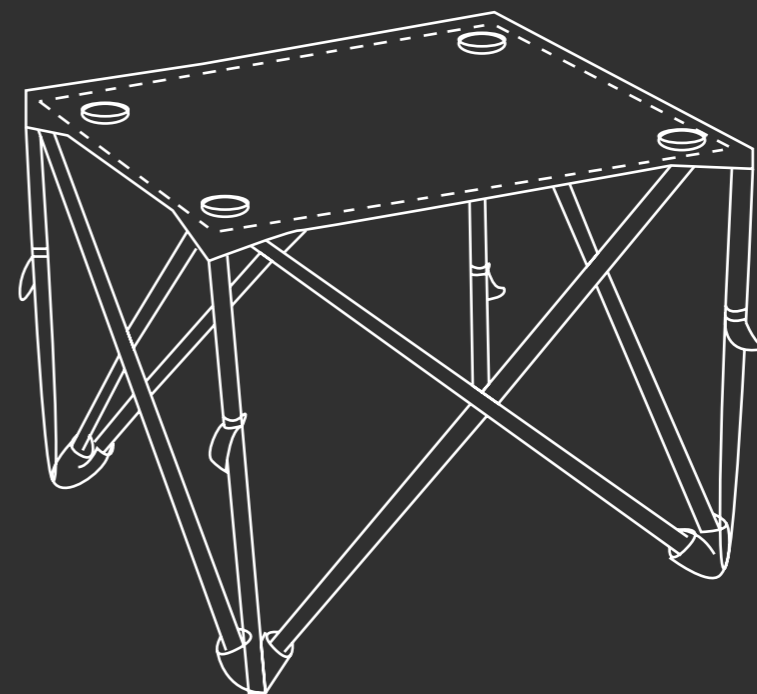

ETAGERE PORTA RIVISTE, DA TERRA.
PER LE ALZATE LE CIOTOLE RUDI RABBITI, PER LA STRUTTURA TUBOLARI E SOSTEGNI
IN LEGA DI ALLUMINIO CROMATO O SMALTATO.

AROUND 1

di Mariagiovanna Volpari

DETTAGLI E PARTICOLARI

SCALA 1:5, MISURE IN CM.

AROUND 2

di Mariagiovanna Volpari

DETTAGLI E PARTICOLARI

Ciotole

materiali: - cuoio pieno fiore
per l'occhiello: lega di alluminio

Lamierino di sostegno per la ciotola
materiale: lega di alluminio

di Sandra Bourhani

SNAKE

di Sandra Bourhani

PORTA OMBRELLI

FRONTE

PIANTA

SEZIONE

SET TAVOLO SGABELLI PIEGHEVOLI

SET TAVOLO SGABELLI PIEGHEVOLI

PROIEZIONI E DIMENSIONI

SET TAVOLO SGABELLI PIEGHEVOLI

PARTICOLARI E FUNZIONAMENTO

le cinghie in cuoio permettono con un semplice gesto di tenere in tensione l'intera struttura