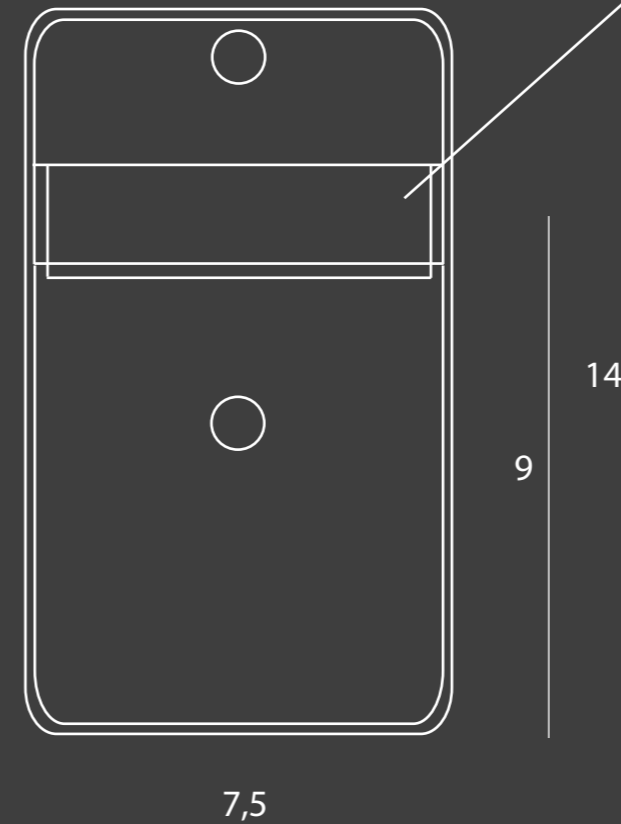

DA TASCA

**rivestimento
interno in fogli
di tessuto non
tessuto
antinfiammabile**