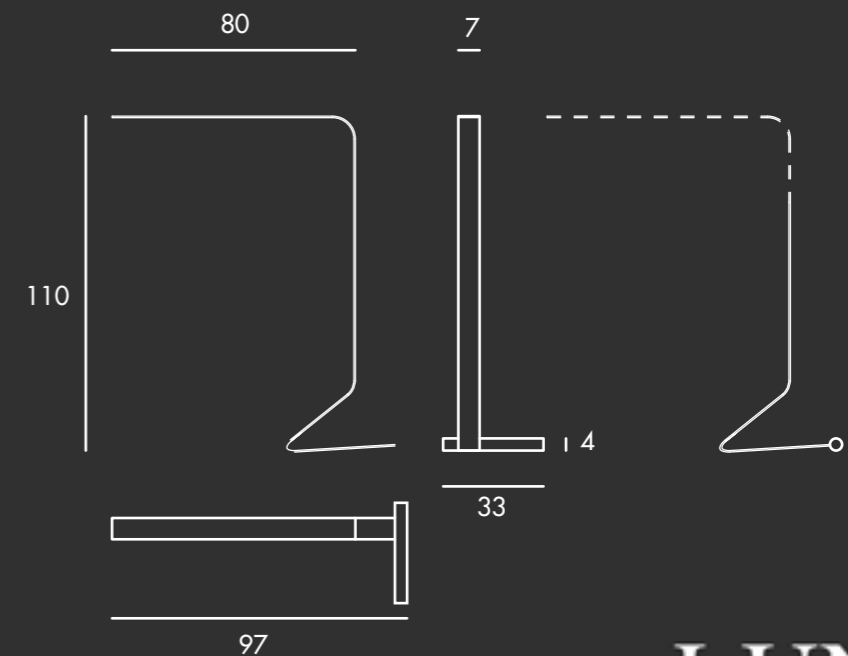

LAMPADA DA LETTURA

CONCEPTS

- _Cuoio: un materiale vivo
- _Il tatto come valore aggiunto
- _Artigianato e Industria

MATERIALI

- _Struttura: alluminio
  tubolari flessibili
- _Rivestimento: cuoio pieno fiore
- _Sorgente: neon/leds
  olf