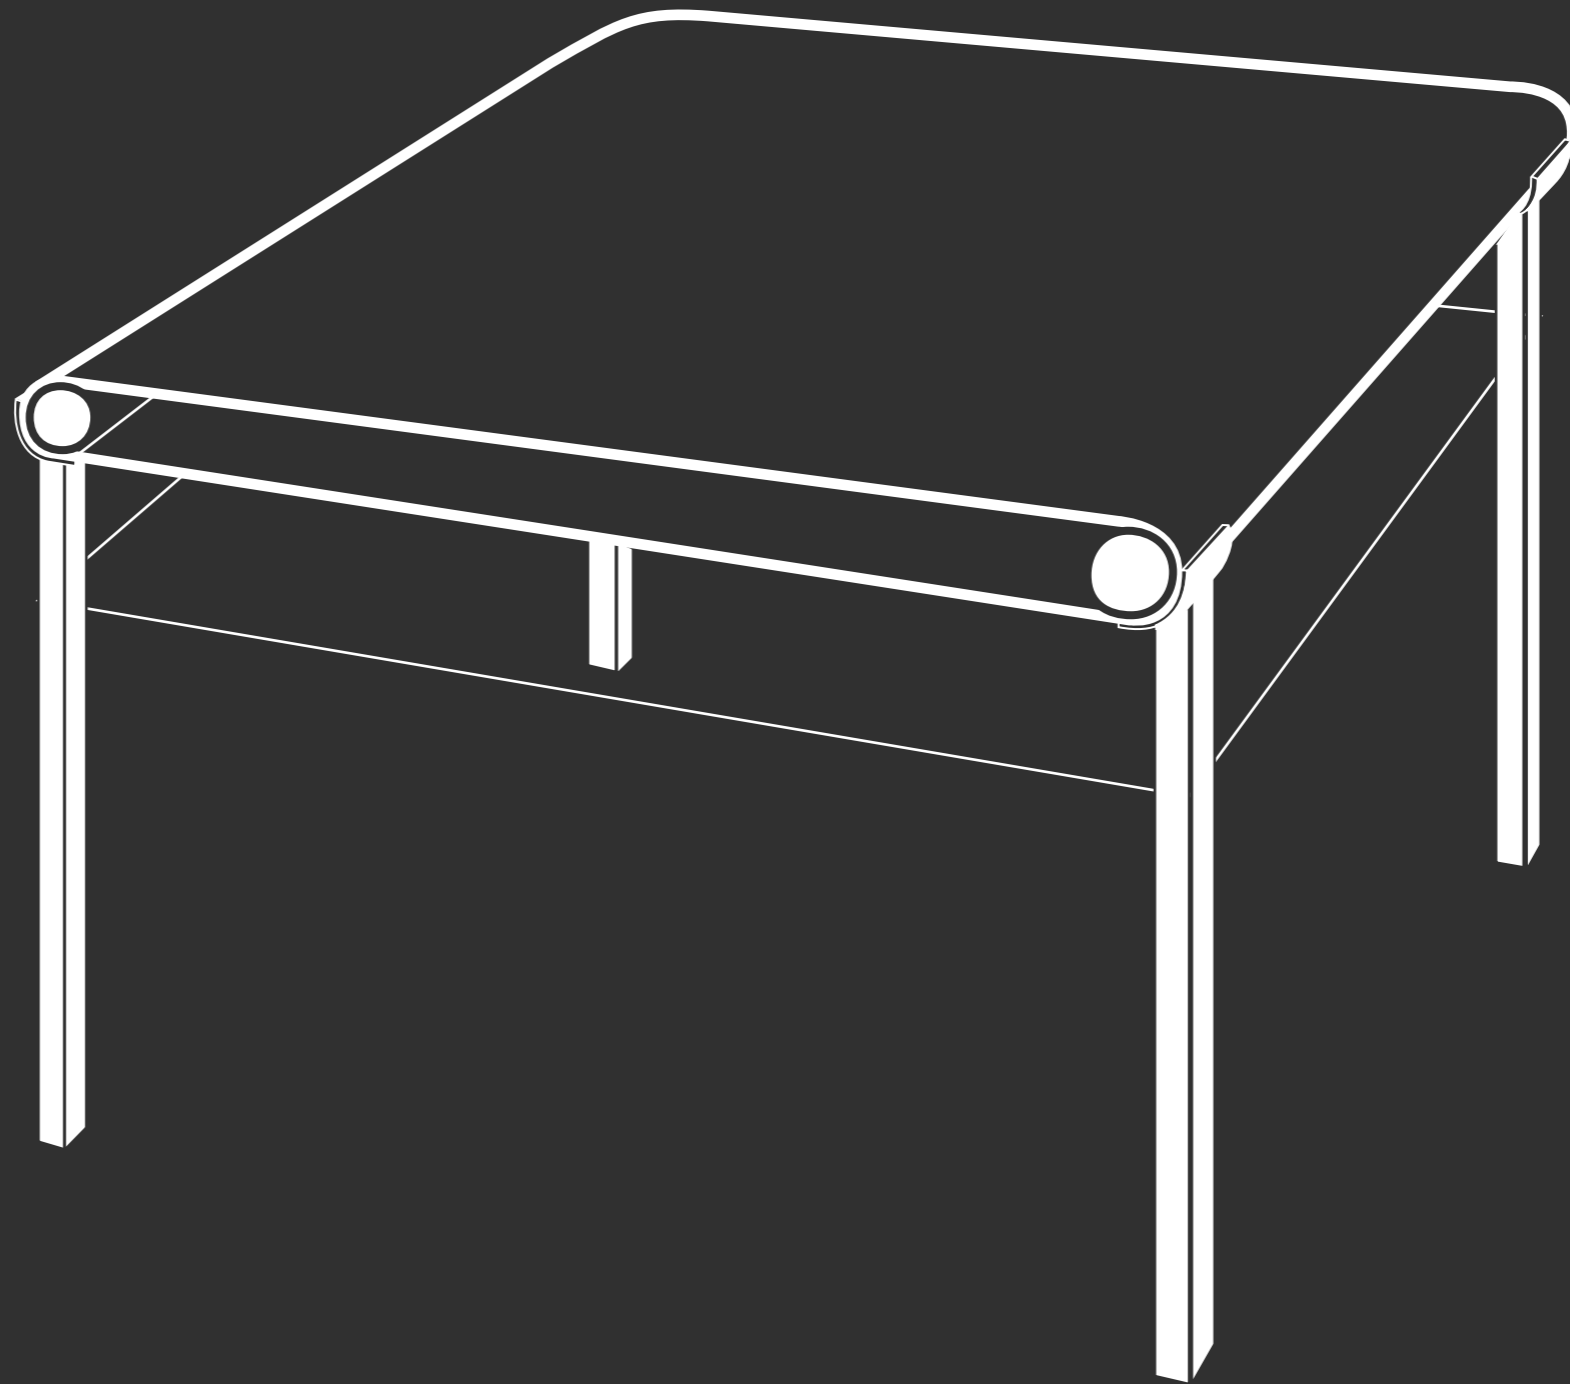

SET TAVOLO SGABELLI PIEGHEVOLI

PROIEZIONI E DIMENSIONI

SET TAVOLO SGABELLI PIEGHEVOLI

PARTICOLARI E FUNZIONAMENTO

le cinghie in cuoio permettono con un semplice gesto di tenere in tensione l'intera struttura

il laccio che passa attraverso le due gambe convergenti nello snodo ha la funzione di un tendine che permette una apertura ad angolo retto

snodi in cuoio

anella in caucciù per proteggere il cuoio degli snodi a contatto con la superficie d'appoggio

sezione dello snodo particolari interni

STRATEGA

di Simona Canè

SUPPORTO PIEGHEVOLE PER GIOCHI DA TAVOLO (DAMA, SCACCHI, BACKGAMMON E CARTE)

TAVOLO DA GIOCO PIEGHEVOLE PER DAMA, SCACCHI, BACKGAMMON E CARTE