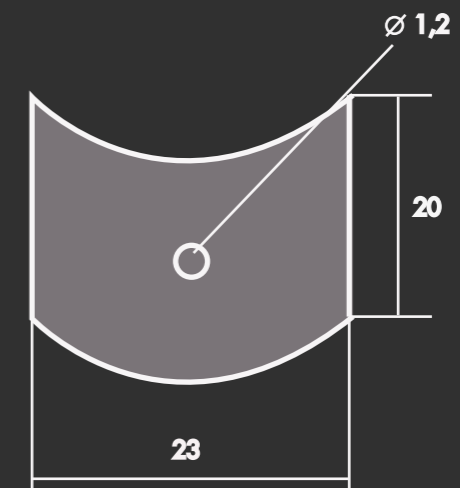

SCALA 1:5, MISURE IN CM.

AROUND 2

di Mariagiovanna Volpari

DETTAGLI E PARTICOLARI

Ciotole

materiali: - cuoio pieno fiore
per l'occhiello: lega di alluminio

Lamierino di sostegno per la ciotola
materiale: lega di alluminio