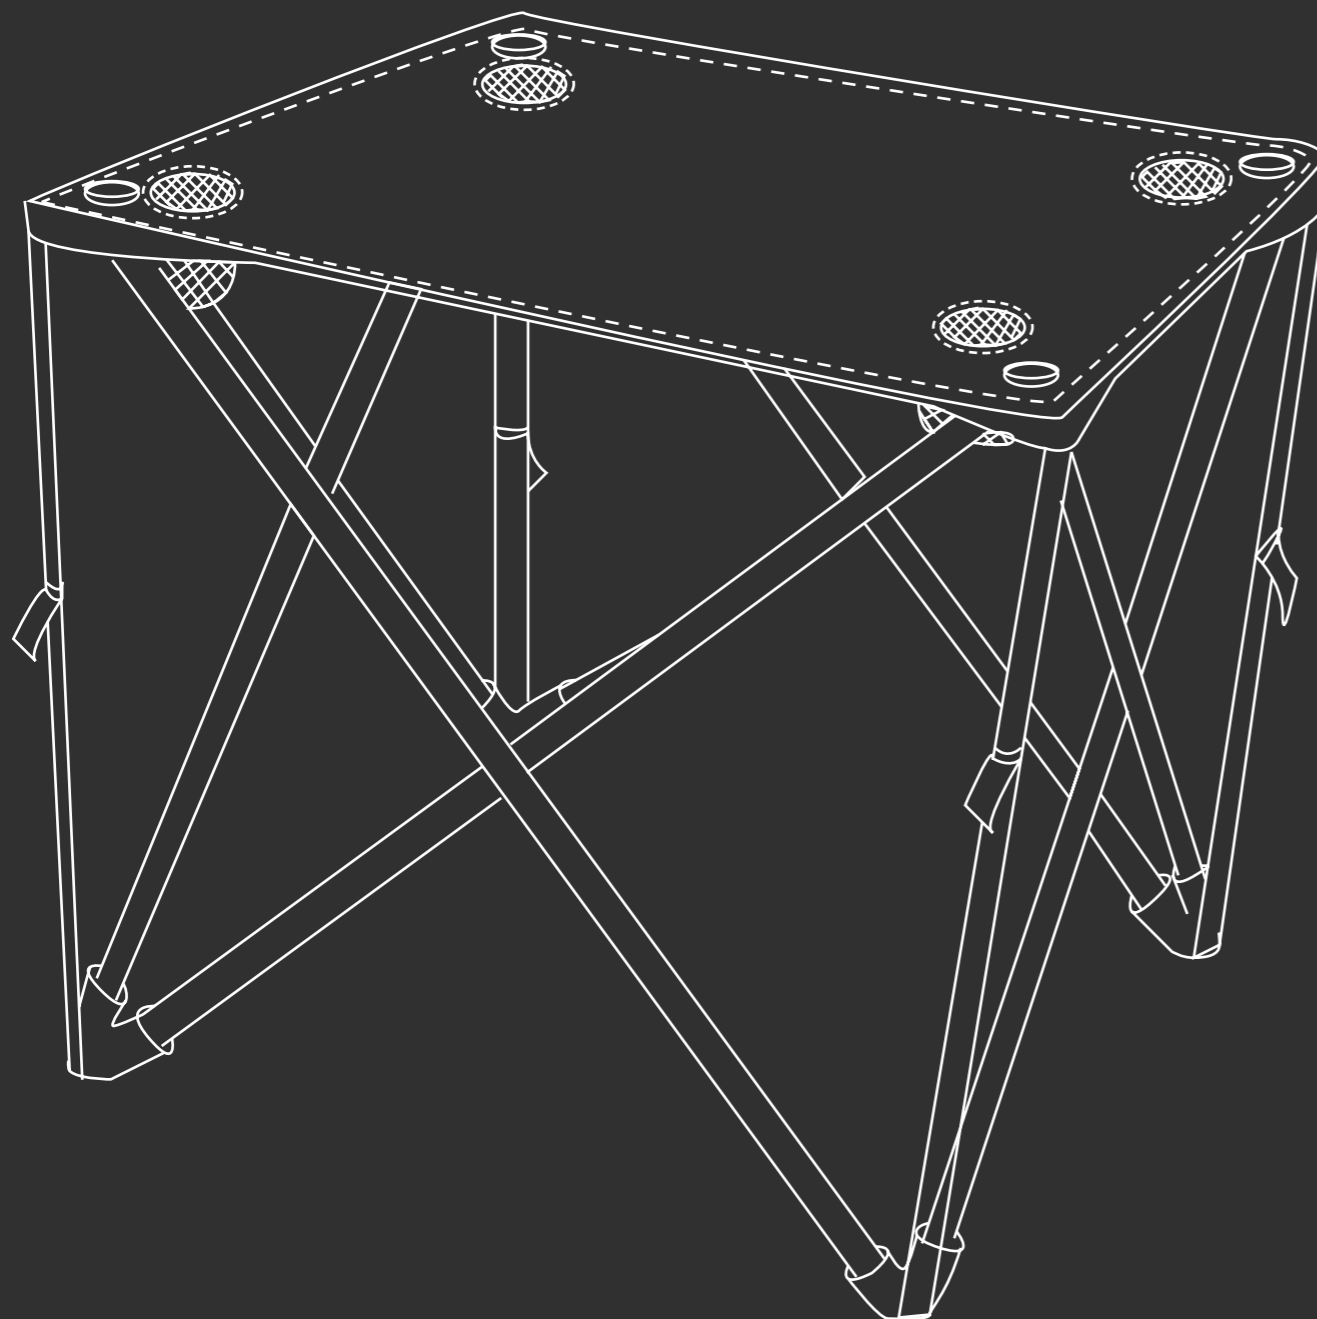

SET TAVOLO SGABELLI PIEGHEVOLI

L'intelligenza dei pieghevoli contemporanei si intreccia con la sapienza della lavorazione del cuoio e della pelle per un complemento d'arredo che trae ispirazione dai pieghevoli dei coloni britannici del secolo scorso