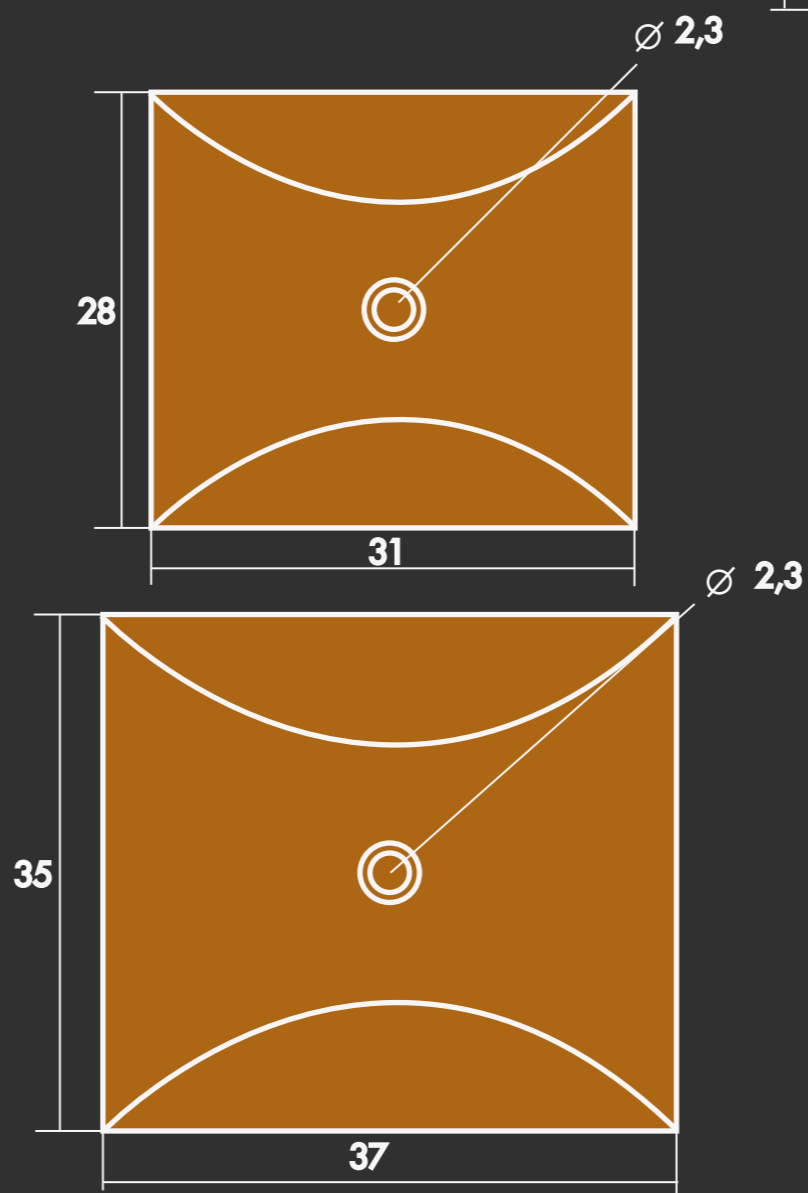

AROUND 1

di Mariagiovanna Volpari

DETTAGLI E PARTICOLARI

Ciotole

materiali: - cuoio pieno fiore
per l'occhiello: lega di alluminio

Accessori

appendibili ai ganci: - ciotola piccola per gusci
- schiaccianoci

Lamierino di sostegno per la ciotola

materiale: lega di alluminio

SCALA 1:5, MISURE IN CM.