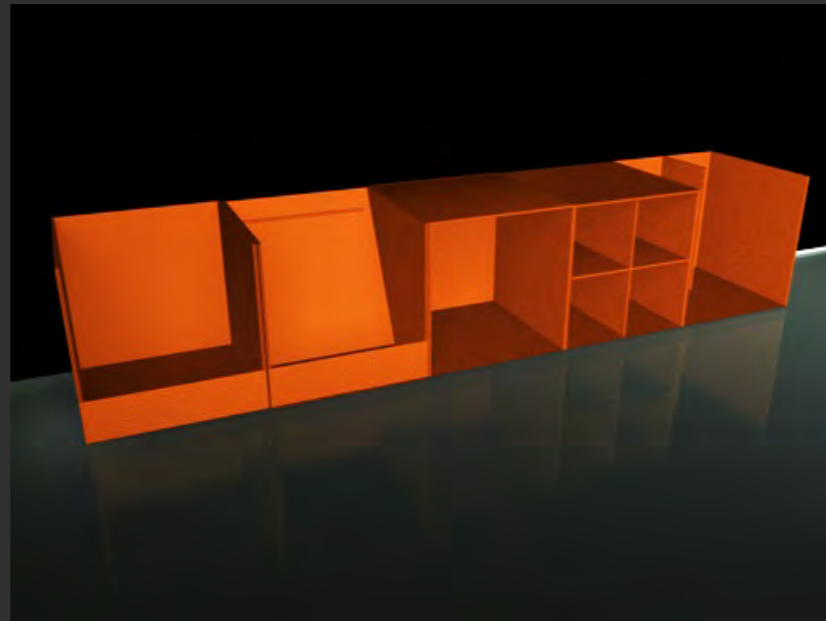

AGENDA E PICCOLI LIBRI

4

PALMARE O POST-IT

12

5,5

CASELLARIO O
PORTA PENNE

MINI LIBRERIA DA TAVOLO MODULARE

elementi agganciati fra loro attraverso linguetta di metallo integrata nella struttura