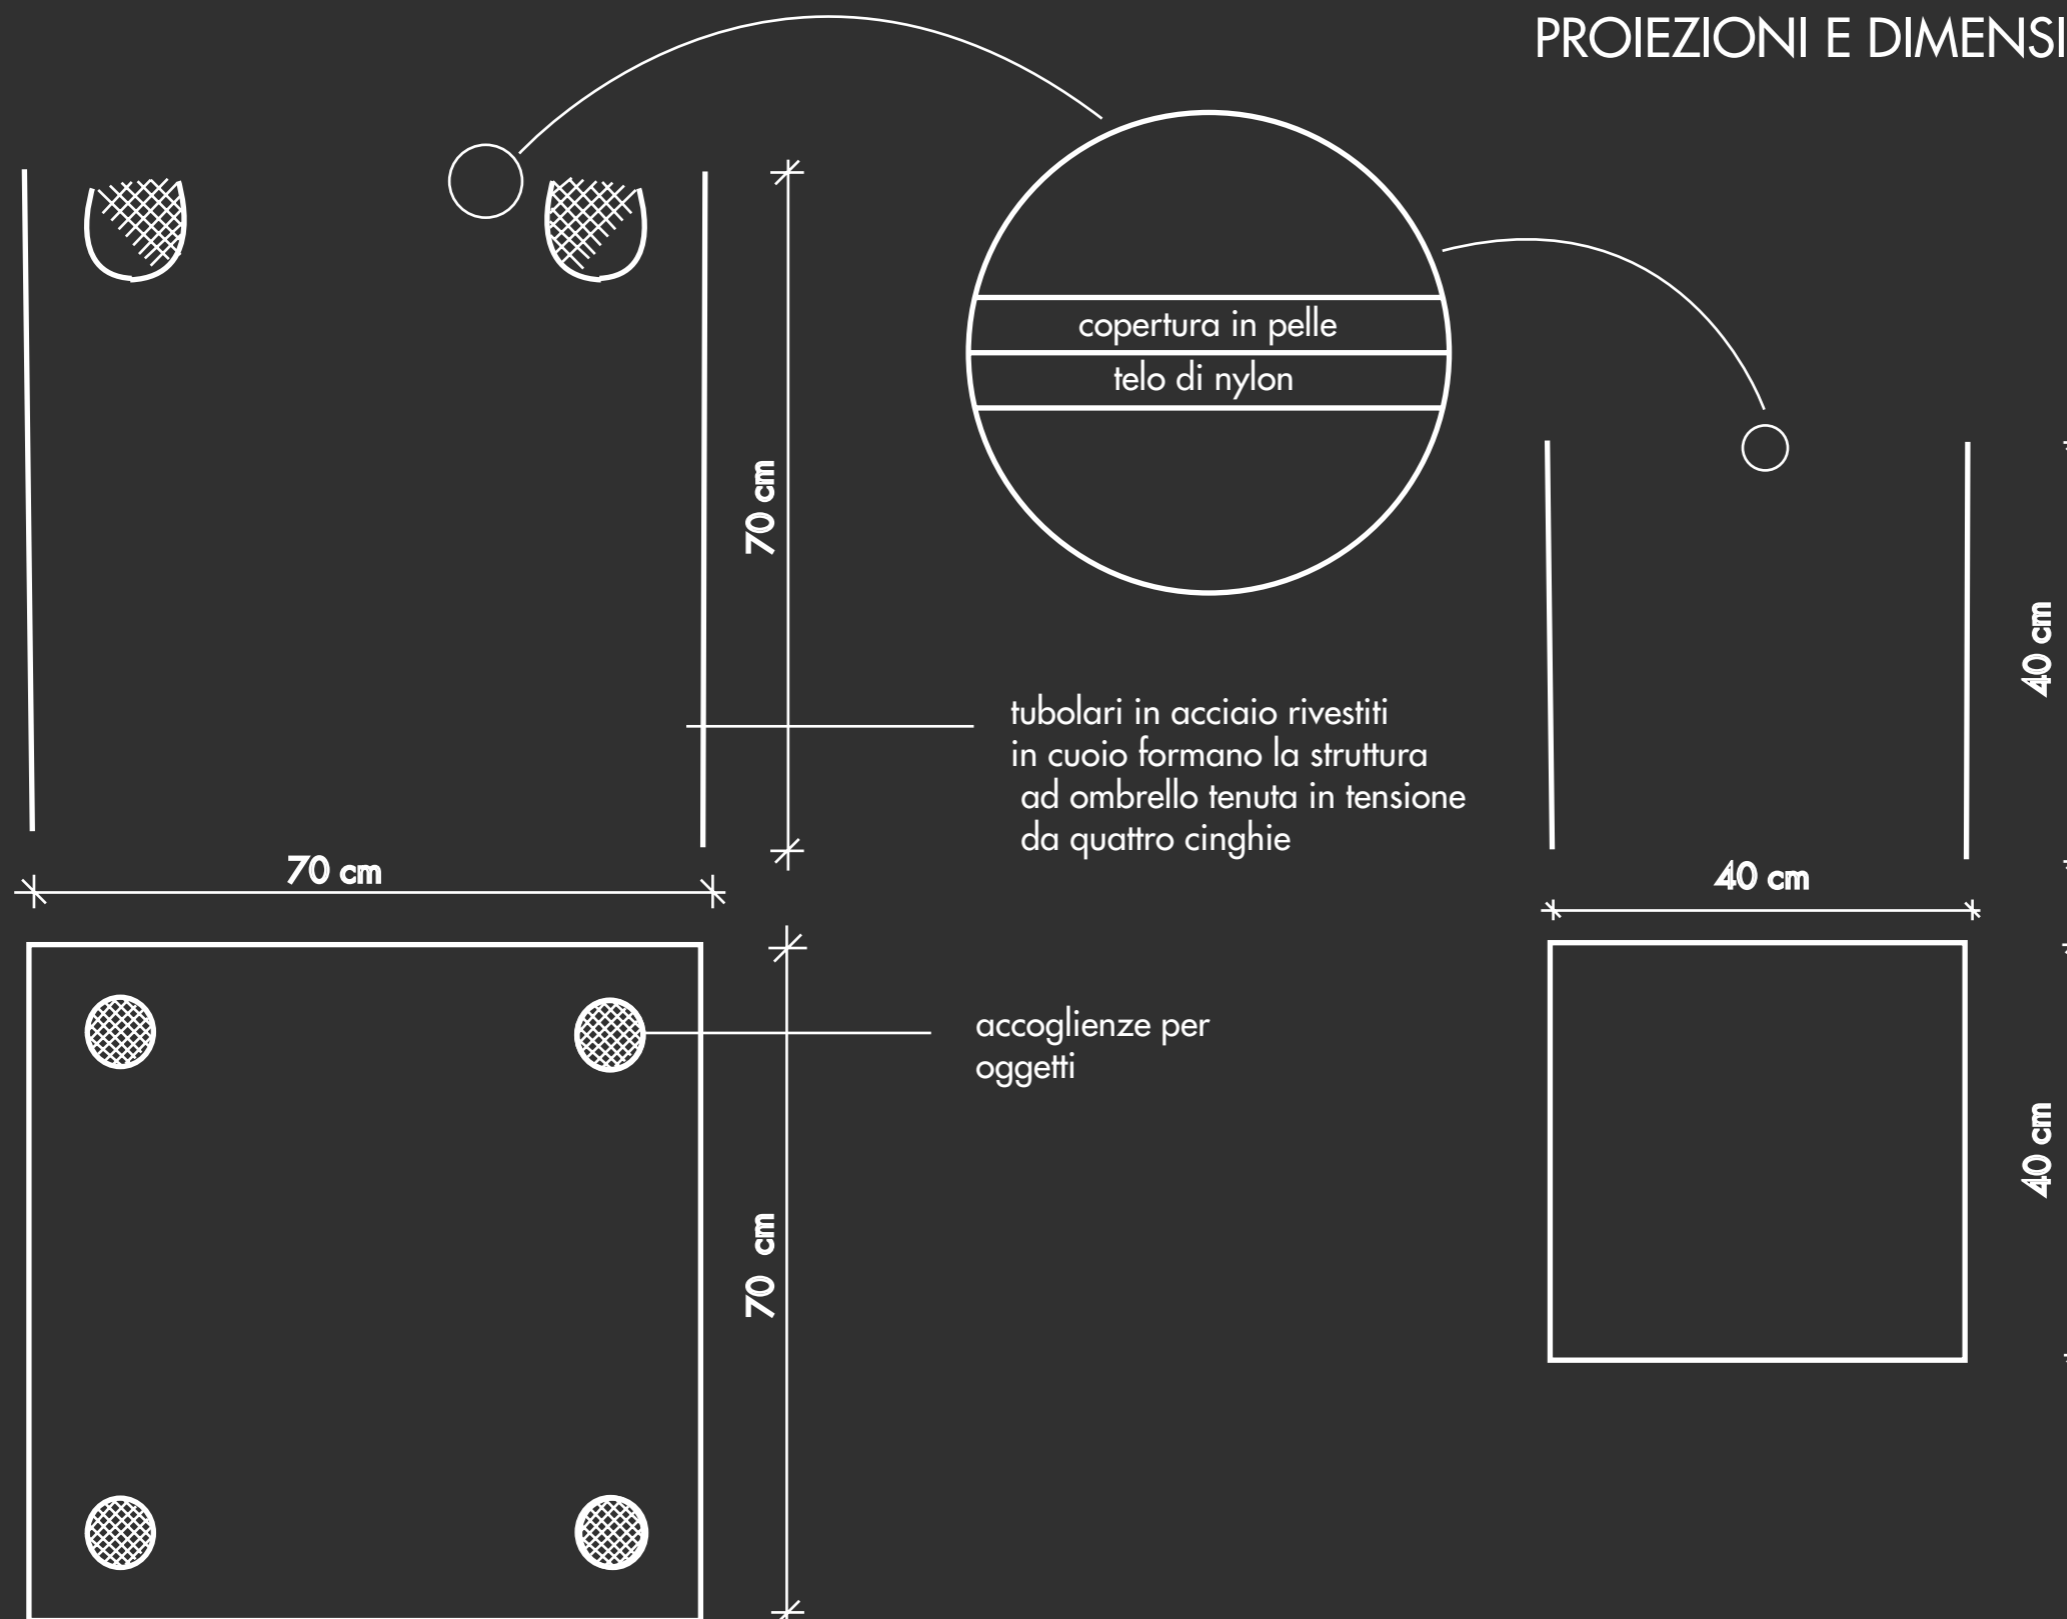

SET TAVOLO SGABELLI PIEGHEVOLI

PROIEZIONI E DIMENSIONI