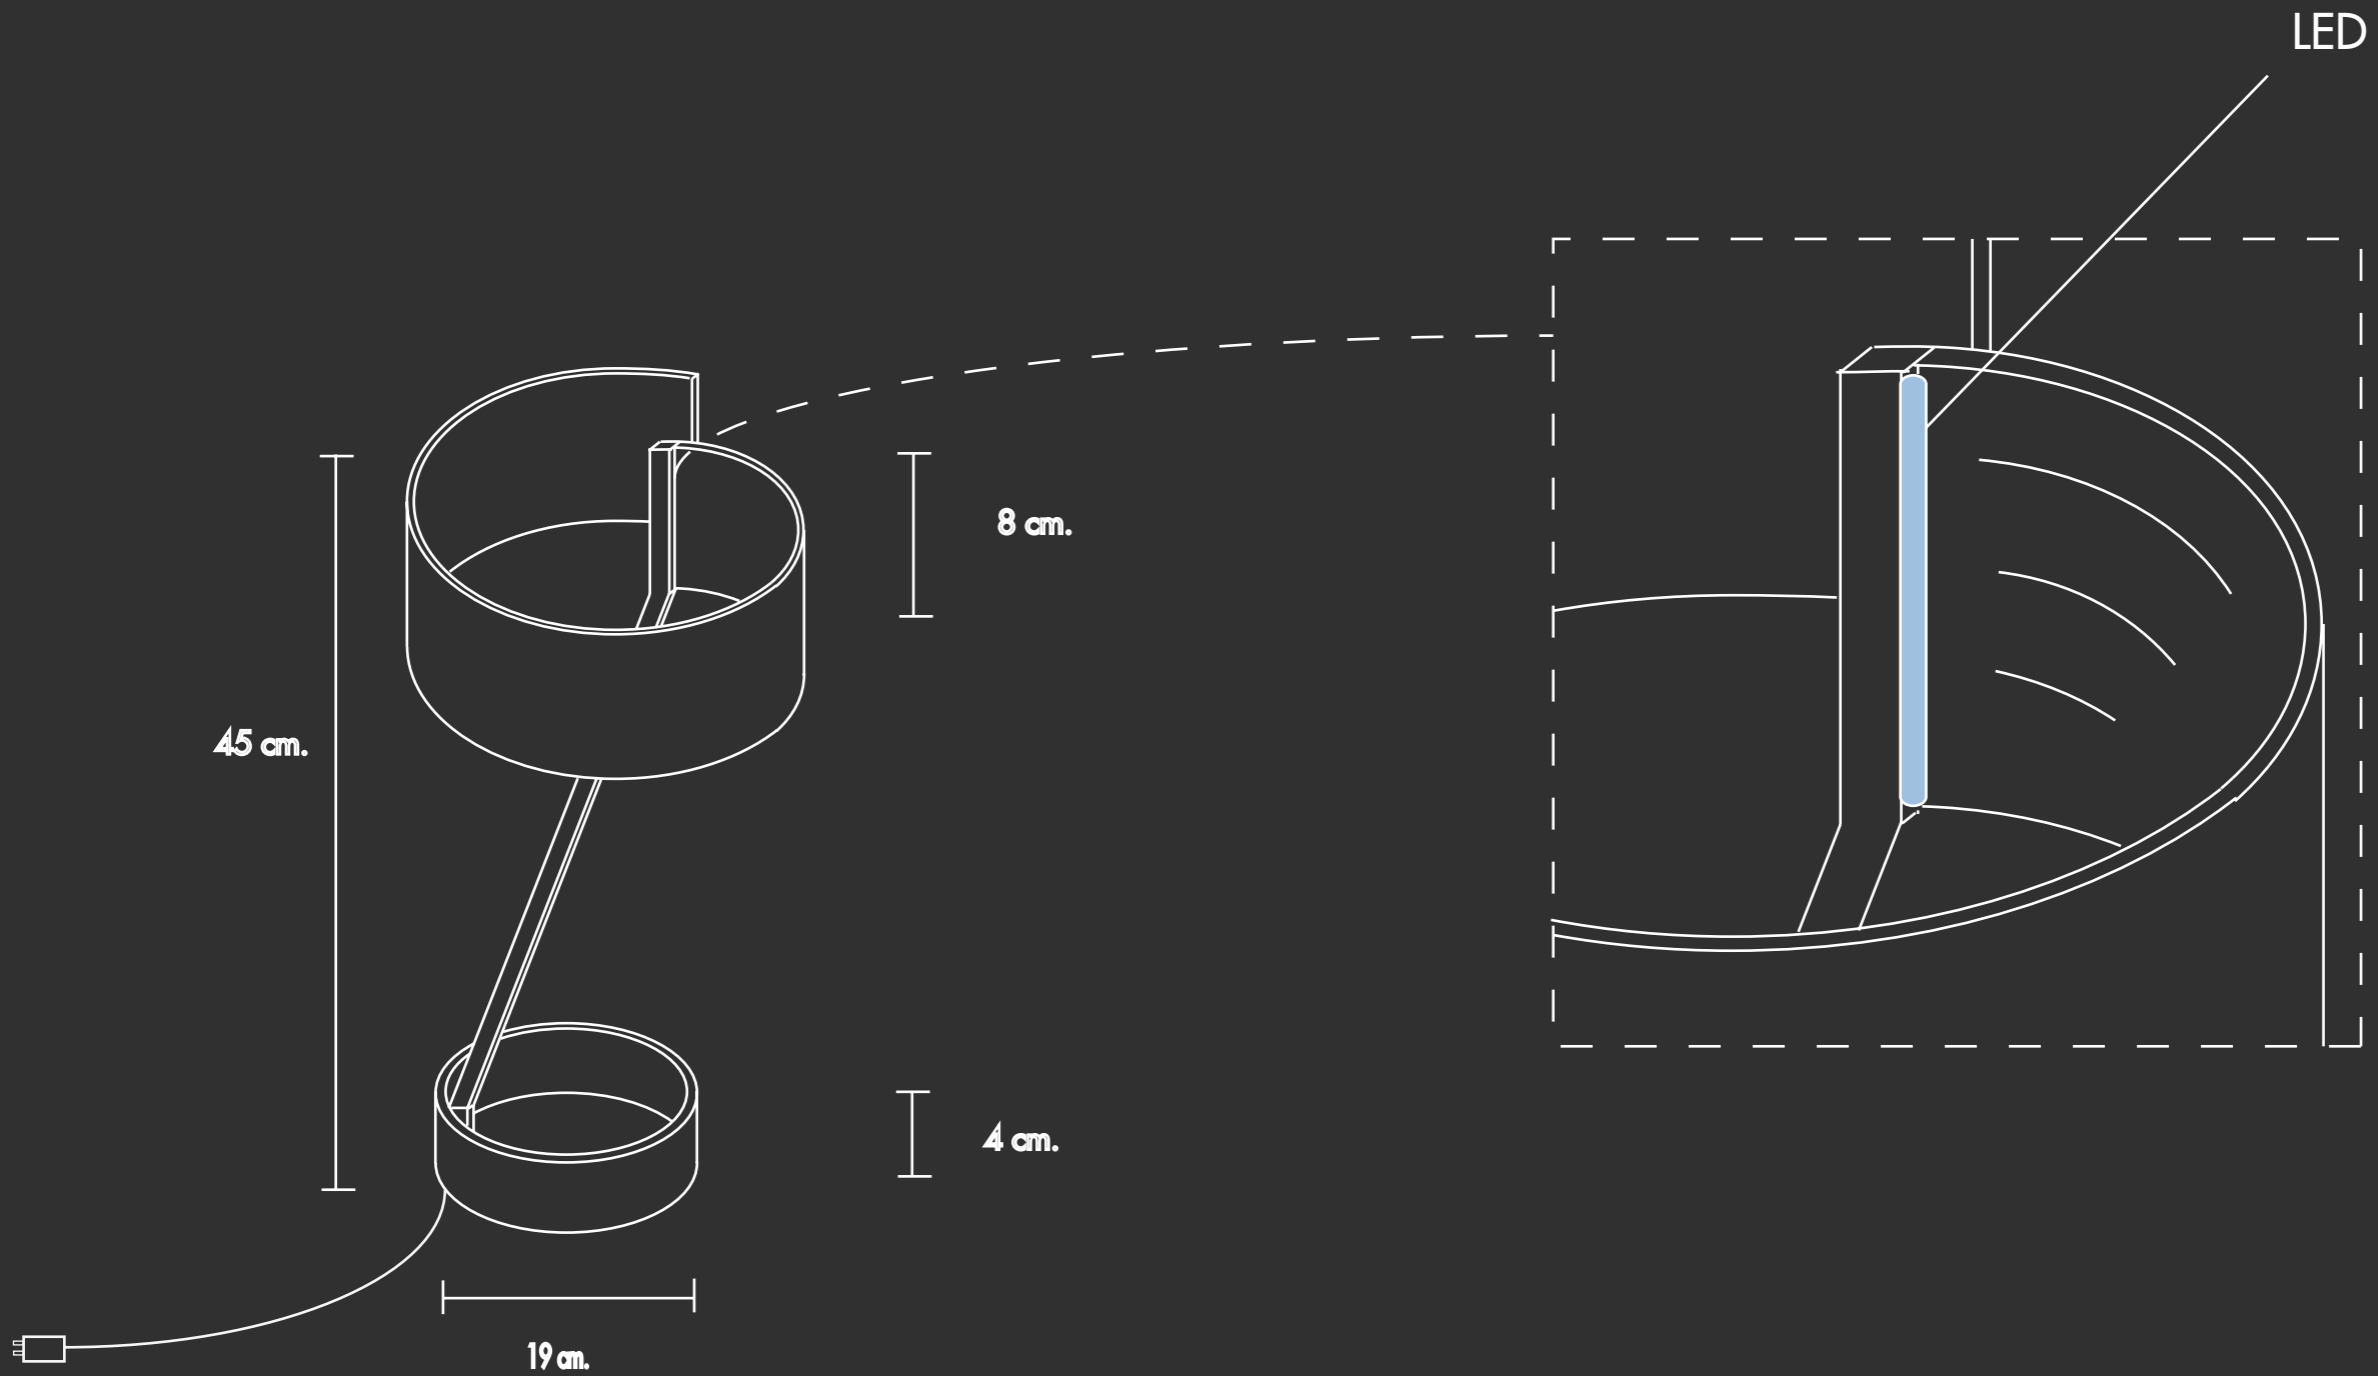

LAMPADA DA LETTURA

FISSAGGIO STRUTTURA-BASE

tegola rivestita internamente
da olt per una maggiore
diffusione della luce
e aggancio del led

medaglione in cuoio
con stampato il marchio

particolare di aggancio
con la tegola in pelle

vista da sotto con
piantana circolare

fianco della tegola

particolare di aggancio
con il medaglione

GIRANDOLA

di Andrea Pederzoli

LAMPADA DA TAVOLO

NEBULOSA

di Andrea Pederzoli

LAMPADA DA MURO

PROSPETTIVA

FRONTE

FIANCO

PIANTA SOSTEGNO