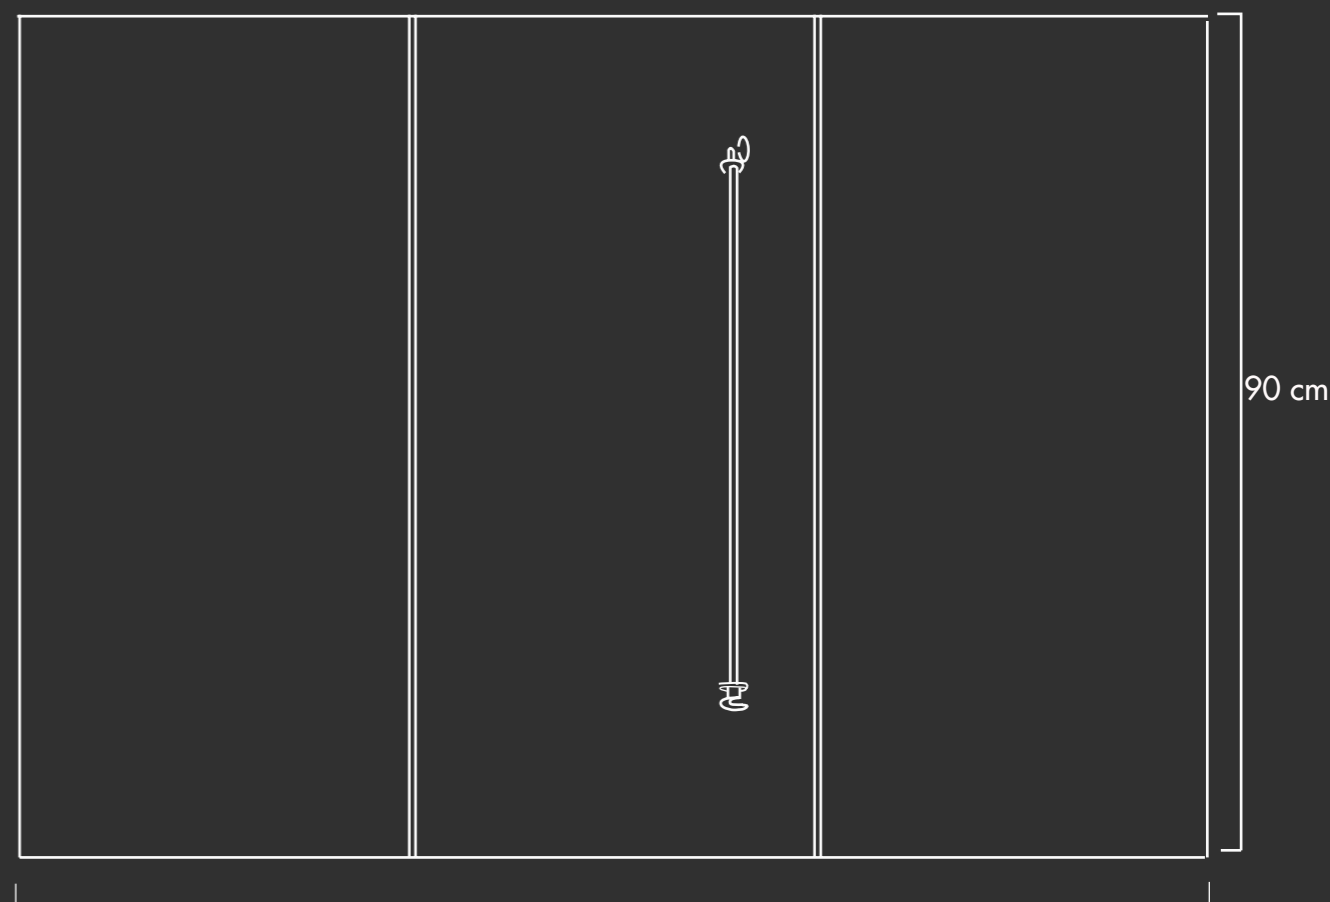

NASCONDINO

di Sandra Bourhani

PARAVENTO