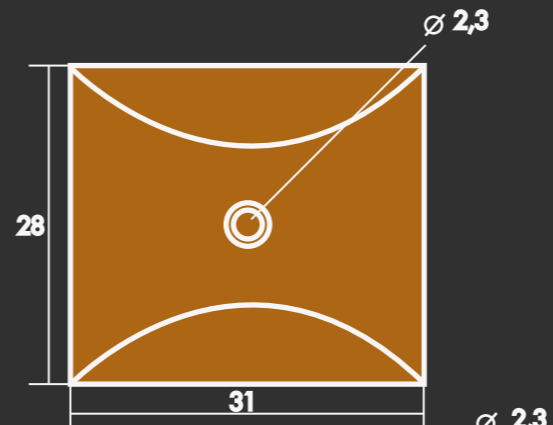

SCALA 1:5, MISURE IN CM.

AROUND 2

di Mariagiovanna Volpari

DETTAGLI E PARTICOLARI

Ciotole

materiali: - cuoio pieno fiore
per l'occhiello: lega di alluminio

Lamierino di sostegno per la ciotola
materiale: lega di alluminio