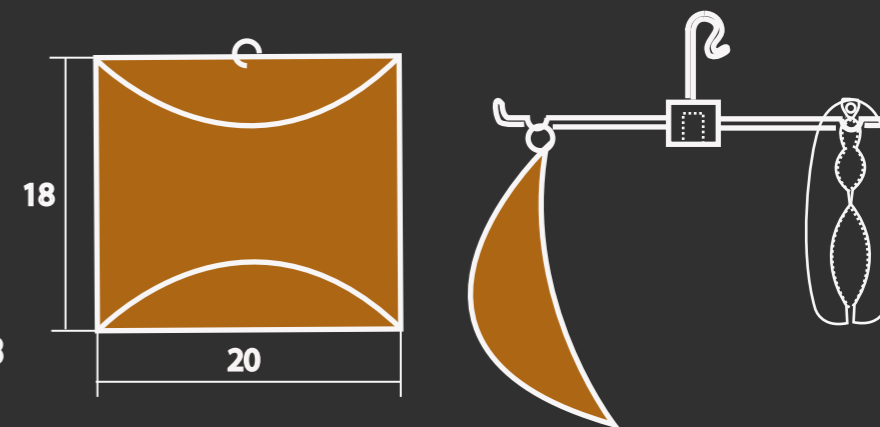

Accessori

appendibili ai ganci: - ciotola piccola per gusci
- schiaccianoci