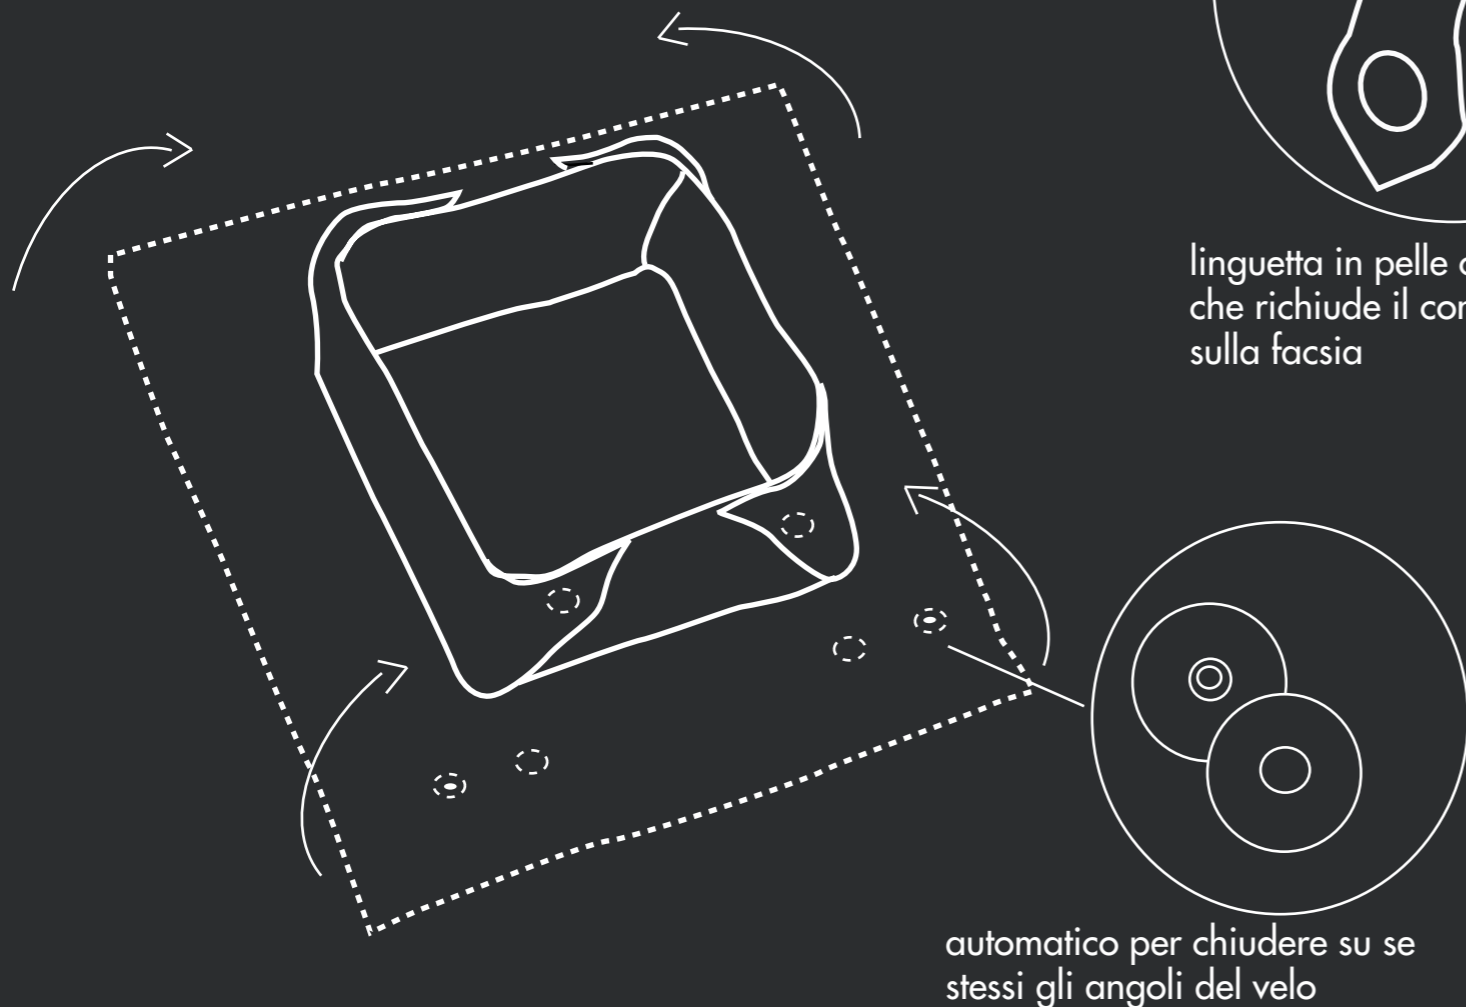

di Valentina Giorgio

Appendiabiti.

BUTTERFLY

di Valentina Giorgio

Appendiabiti.

SET DA TAVOLA

Due fasce separate, pensate ognuna con tasche e ciotole "estraibili" per il servizio da tavola.

Le fasce sono pensate per poter essere arrotolate su se stesse dopo l'utilizzo, e contenute all'interno per della scatola portatutto UtilityBox di Rudi Rabitti.

Dimensione:
120x20

Materiale:
cuoio pieno fiore

SET DA TAVOLA

VELO-CIOTOLA

Dimensioni:
velo aperto, 20x20
velo richiuso-ciotola. 10x10, h 5

Materiale:
cuoio pieno fiore

CONTENITORE ESTRAIBILE

Dimensioni:
10x10, h 10