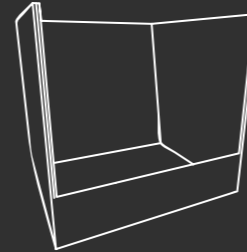

prospettiva

SVUOTA TASCHE