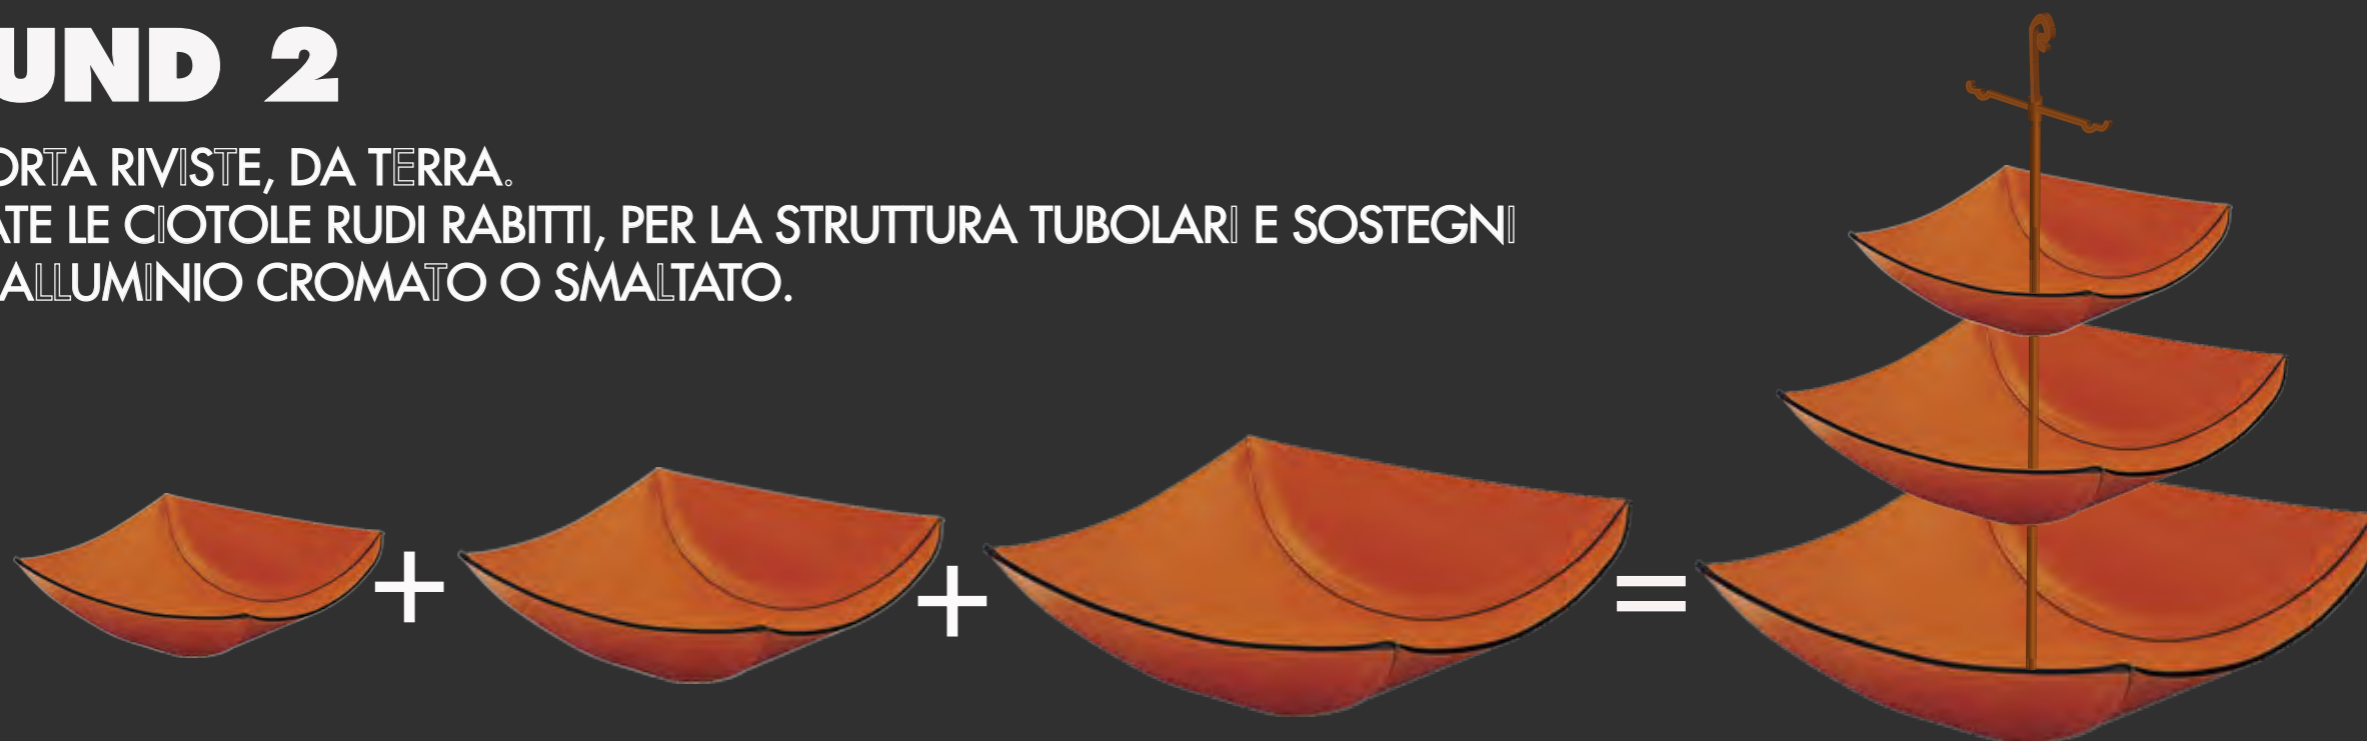

AROUND 1

di Mariagiovanna Volpari

ETAGERE PORTA FRUTTA SECCA, DA TAVOLO E SOSPESA.
PER LE ALZATE LE CIOTOLE RUDI RABBITI, PER LA STRUTTURA TUBOLARI E
SOSTEGNI IN LEGA DI ALLUMINIO CROMATO O SMALTATO.

AROUND 2

ETAGERE PORTA RIVISTE, DA TERRA.
PER LE ALZATE LE CIOTOLE RUDI RABBITI, PER LA STRUTTURA TUBOLARI E SOSTEGNI
IN LEGA DI ALLUMINIO CROMATO O SMALTATO.

AROUND 1

di Mariagiovanna Volpari

DETTAGLI E PARTICOLARI