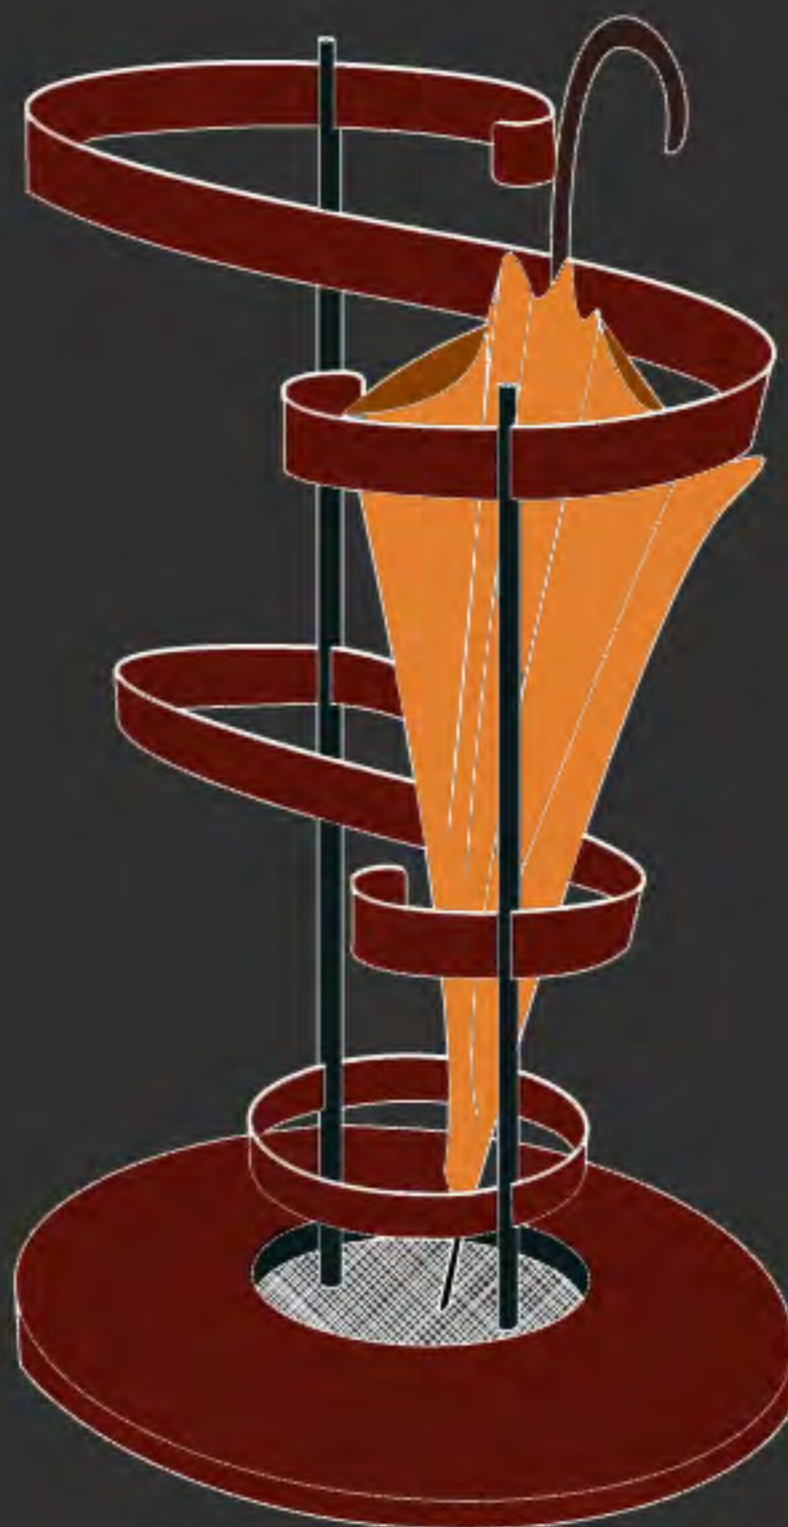

SNAKE

PORTA OMBRELLI

di Sandra Bourhani