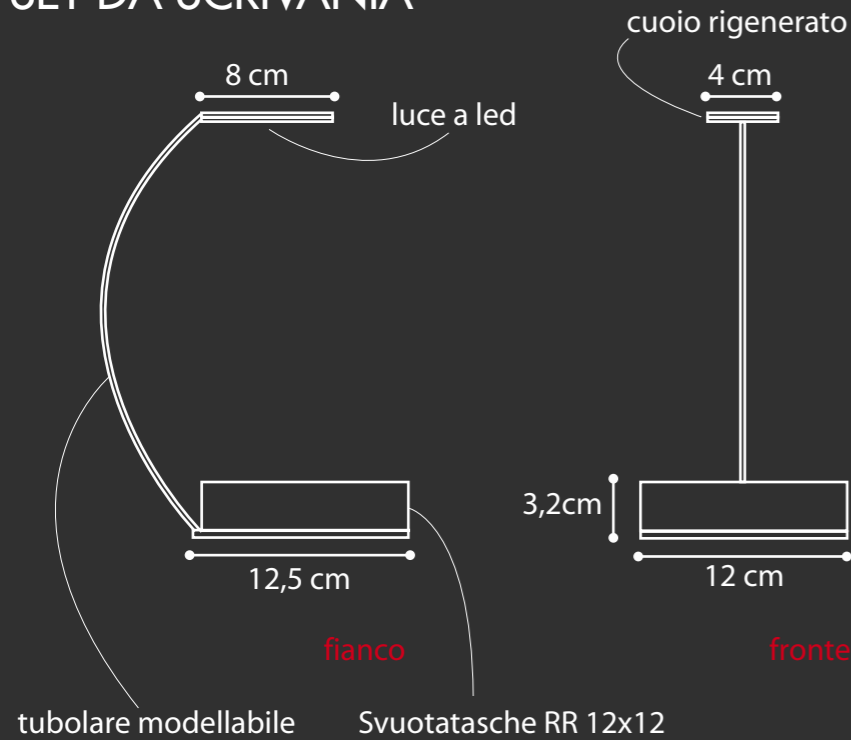

- cuoio
- metallo
- gomma

aggancio al tavo mediante sistema a molla indipendente. Il logo RR funge sia come ornamento che come copertura per il meccanismo.

aggancio in estensione (sezione)

aggancio in estensione e particolari in cuoio (vista laterale)

la protezione in pelle del meccanismo permette il suo occultamento, mantenendo libertà di movimento

aggancio a riposo (sezione)

vista frontale

pianta

SET DA SCRIVANIA

LAMPADE

LAMPADA DA LETTURA

CONCEPTS

LAMPADA DA LETTURA

FISSAGGIO STRUTTURA-BASE

tegola rivestita internamente
da olt per una maggiore
diffusione della luce
e aggancio del led

medaglione in cuoio
con stampato il marchio

particolare di aggancio
con la tegola in pelle