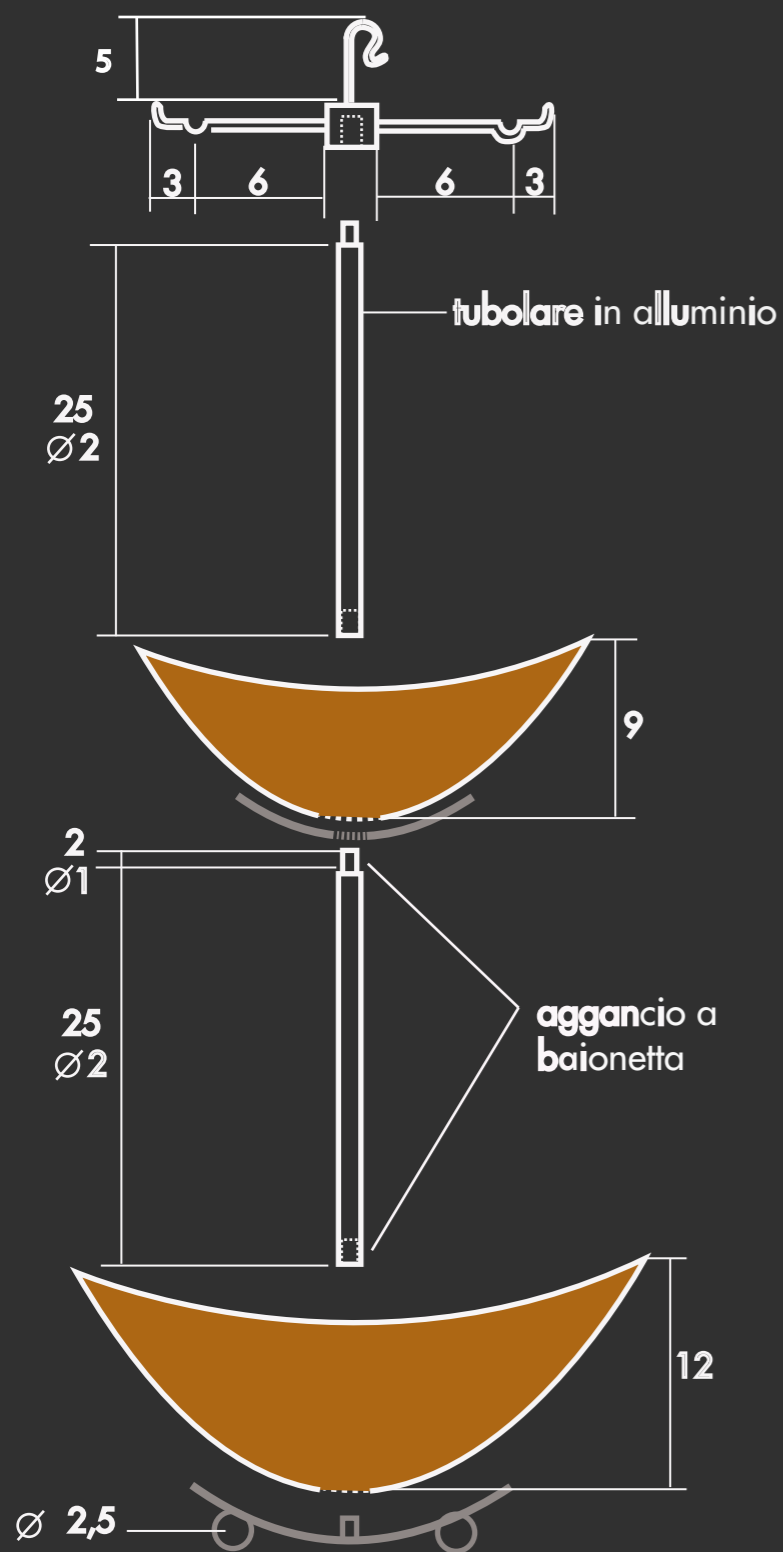

Dettaglio piedino di gomma, possono essere sostituiti da delle rotelline.

piedino in gomma
(diametro 1 cm)

Dettaglio corsia

Dettaglio piano per cesta

Gancio per sacco

Sacco di nylon per la
bincheria sporca

AROUND 1

di Mariagiovanna Volpari

ETAGERE PORTA FRUTTA SECCA, DA TAVOLO E SOSPESA.
PER LE ALZATE LE CIOTOLE RUDI RABBITI, PER LA STRUTTURA TUBOLARI E
SOSTEGNI IN LEGA DI ALLUMINIO CROMATO O SMALTATO.

AROUND 2

ETAGERE PORTA RIVISTE, DA TERRA.
PER LE ALZATE LE CIOTOLE RUDI RABBITI, PER LA STRUTTURA TUBOLARI E SOSTEGNI
IN LEGA DI ALLUMINIO CROMATO O SMALTATO.

AROUND 1

di Mariagiovanna Volpari

DETTAGLI E PARTICOLARI

SCALA 1:5, MISURE IN CM.

AROUND 2

di Mariagiovanna Volpari

DETTAGLI E PARTICOLARI

Ciotole

materiali: - cuoio pieno fiore
per l'occhiello: lega di alluminio

Lamierino di sostegno per la ciotola
materiale: lega di alluminio