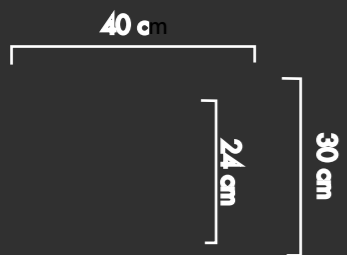

Dettaglio piedino di gomma, possono essere sostituiti da delle rotelline.

piedino in gomma
(diametro 1 cm)

Dettaglio corsia

Dettaglio piano per cesta

Gancio per sacco

Sacco di nylon per la
bincheria sporca

SCALA 1:5, MISURE IN CM.

AROUND 2

di Mariagiovanna Volpari

DETTAGLI E PARTICOLARI

Ciotole

materiali: - cuoio pieno fiore
per l'occhiello: lega di alluminio

Lamierino di sostegno per la ciotola
materiale: lega di alluminio

Dimensione:
120x20

Materiale:
cuoio pieno fiore

SET DA TAVOLA

VELO-CIOTOLA

Dimensioni:
velo aperto, 20x20
velo richiuso-ciotola. 10x10, h 5

Materiale:
cuoio pieno fiore

CONTENITORE ESTRAIBILE

Dimensioni:
10x10, h 10