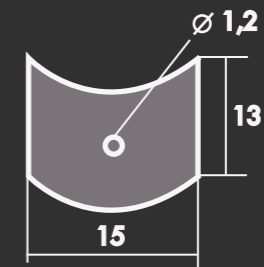

SCALA 1:5, MISURE IN CM.

AROUND 2

di Mariagiovanna Volpari

DETTAGLI E PARTICOLARI

Ciotole

materiali: - cuoio pieno fiore
per l'occhiello: lega di alluminio

Lamierino di sostegno per la ciotola
materiale: lega di alluminio

Dimensione:
120x20

Materiale:
cuoio pieno fiore

SET DA TAVOLA

VELO-CIOTOLA

Dimensioni:
velo aperto, 20x20
velo richiuso-ciotola. 10x10, h 5

Materiale:
cuoio pieno fiore

CONTENITORE ESTRAIBILE

Dimensioni:
10x10, h 10