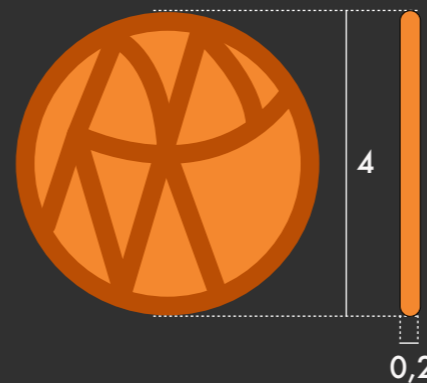

vista frontale