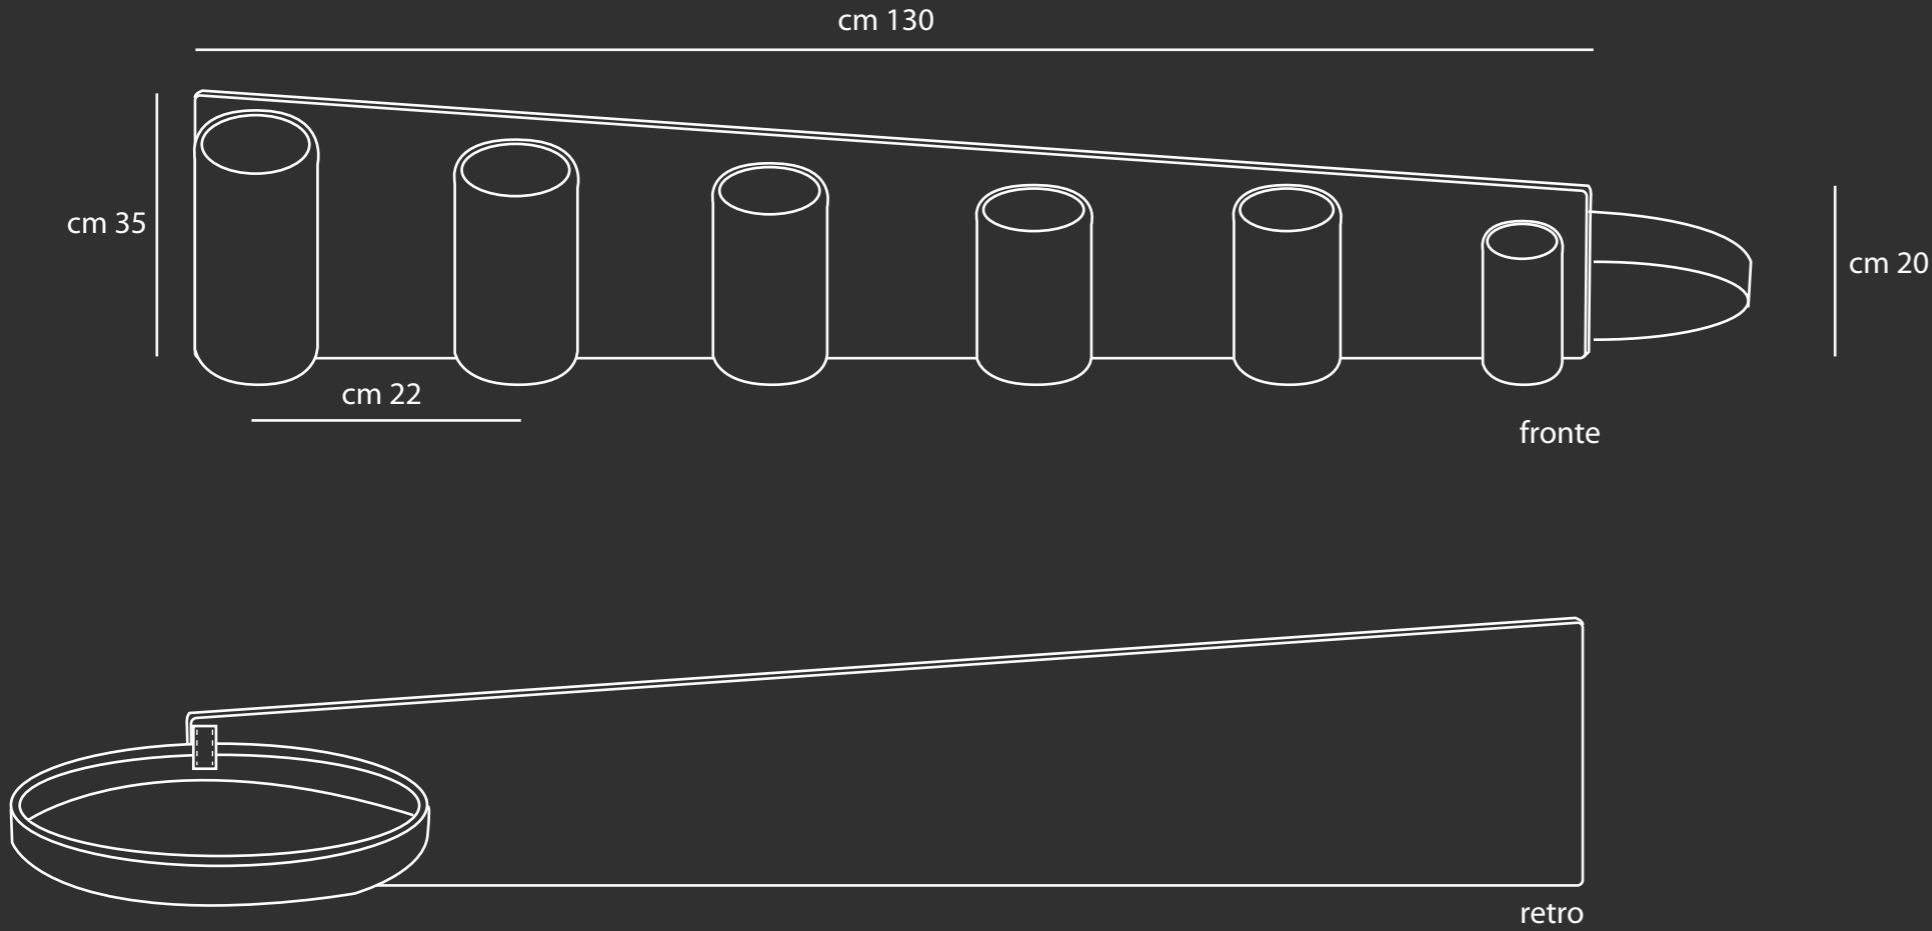

Dimensione:
120x20

Materiale:
cuoio pieno fiore

SET DA TAVOLA

VELO-CIOTOLA

Dimensioni:
velo aperto, 20x20
velo richiuso-ciotola. 10x10, h 5

Materiale:
cuoio pieno fiore

CONTENITORE ESTRAIBILE

Dimensioni:
10x10, h 10

Materiale:
cuoio pieno fiore

HEMINGWAY

di Sandro Accili

SET DA MARTINI COCKTAIL

SET DA MARTINI COCKTAIL

pianta chiusura

cm 35

cm 25