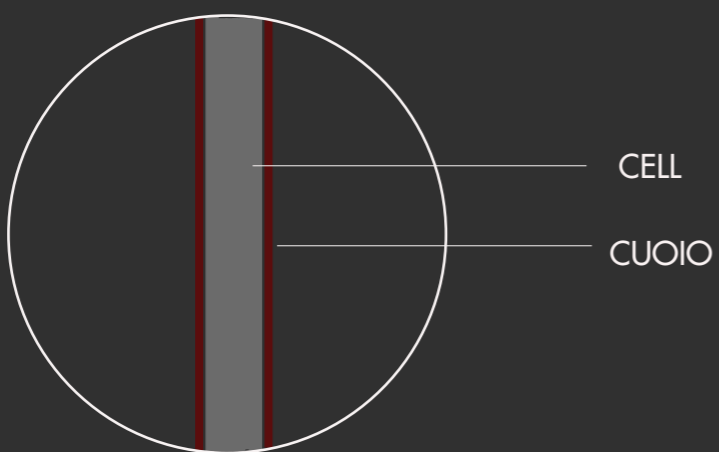

NASCONDINO

di Sandra Bourhani

PARAVENTO