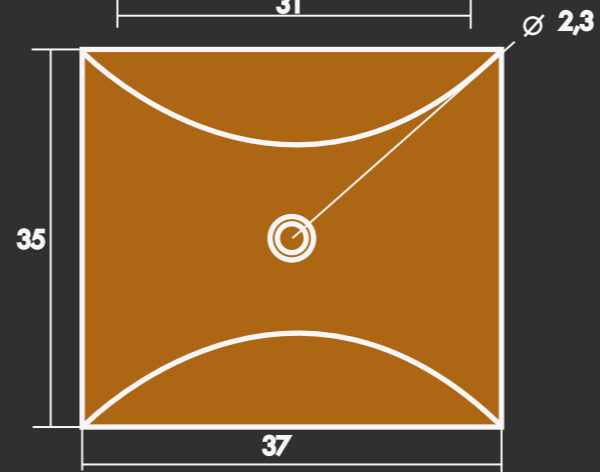

SCALA 1:5, MISURE IN CM.

AROUND 2

di Mariagiovanna Volpari

DETTAGLI E PARTICOLARI

Ciotole

materiali: - cuoio pieno fiore
per l'occhiello: lega di alluminio

Lamierino di sostegno per la ciotola
materiale: lega di alluminio